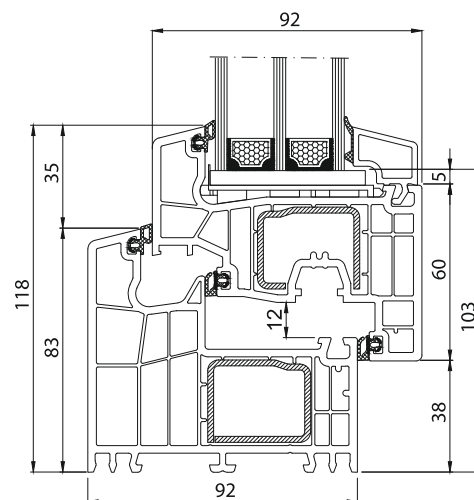

BluEvolution 92

INFORMACJE TECHNICZNE

Rama	170 820
Skrzydło	171 020
Listwa (pakiet 48 mm)	413 821

Soft-line