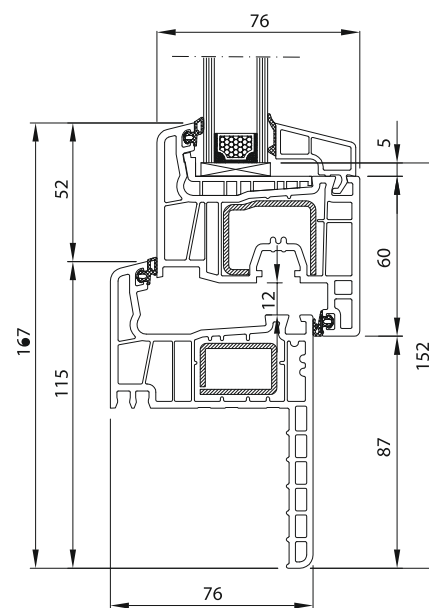

Salamander Streamline 76

INFORMACJE TECHNICZNE

Rama	250 148
Skrzydło	251 021
Listwa (pakiet 24 mm)	413 833

Soft-line Reno