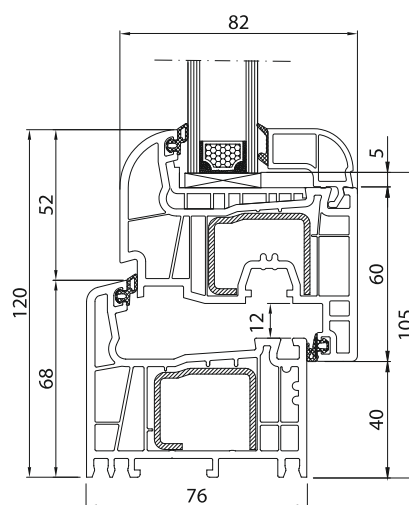

Round-line

INFORMACJE TECHNICZNE

Rama	250 221
Skrzydło	251 021
Listwa (pakiet 24 mm)	413 833

INFORMACJE TECHNICZNE

Rama	250 221
Skrzydło	251 221
Listwa (pakiet 24 mm)	413 730