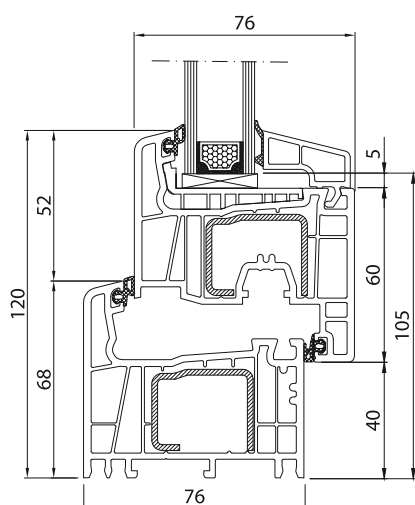

Salamander Streamline 76

Gwarancja bezpieczeństwa i funkcjonalności

INFORMACJE TECHNICZNE

Ilość komór	5
Ilość uszczelek	2
Głębokość zabudowy	76 mm
Pakiet szybowy	Standardowo 24 mm, możliwość do 48 mm
Uszczelka	Szara lub czarna
Okucie	Maco Multi Matic
Klamka	Standard
Ostonki	Białe
U_f	1,3 W/m²K
U_w^*	1,3 W/m²K z szybą zespoloną $U=1,1$ W/m²K
Kolor RAL	Pomiędzy 9003, a 9016
Klasa	B

* Okno referencyjne: 1230 x 1480 mm

Soft-line

Round-line

INFORMACJE TECHNICZNE

Rama	250 221
Skrzydło	251 021
Listwa (pakiet 24 mm)	413 833

INFORMACJE TECHNICZNE

Rama	250 221
Skrzydło	251 221
Listwa (pakiet 24 mm)	413 730