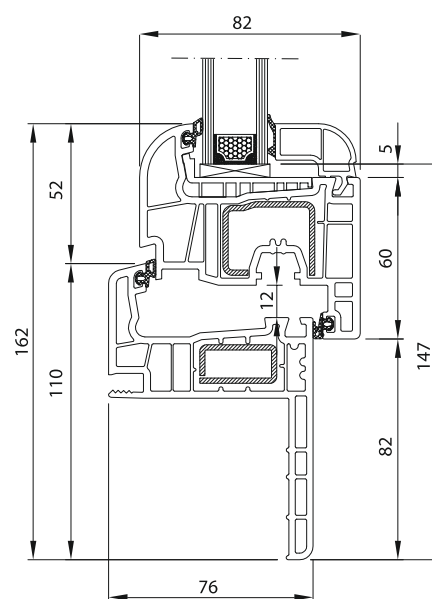

## INFORMACJE TECHNICZNE

Rama	250 221
Skrzydło	251 021
Listwa (pakiet 24 mm)	413 833

## INFORMACJE TECHNICZNE

Rama	250 221
Skrzydło	251 221
Listwa (pakiet 24 mm)	413 730

## INFORMACJE TECHNICZNE

Rama	250 100
Skrzydło	251 021
Listwa (pakiet 24 mm)	413 833

Soft-line Reno

## INFORMACJE TECHNICZNE

Rama	250 100
Skrzydło	251 221
Listwa (pakiet 24 mm)	413 730

Round-line Reno