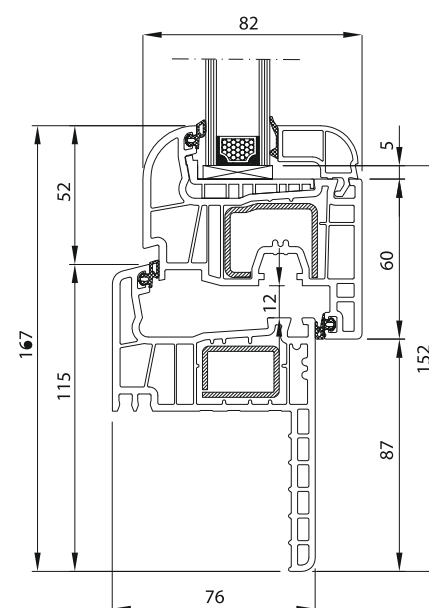

## INFORMACJE TECHNICZNE

Rama	250 221
Skrzydło	251 221
Listwa (pakiet 24 mm)	413 730

## INFORMACJE TECHNICZNE

Rama	250 148
Skrzydło	251 021
Listwa (pakiet 24 mm)	413 833

Soft-line Reno

## INFORMACJE TECHNICZNE

Rama	250 148
Skrzydło	251 221
Listwa (pakiet 24 mm)	413 730

Round-line Reno