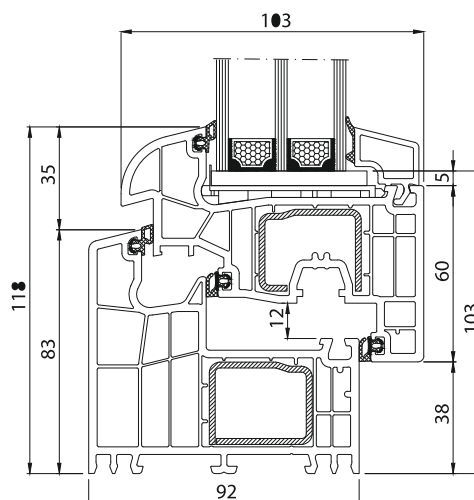

\* Okno referencyjne: 1230 x 1480 mm

## INFORMACJE TECHNICZNE

Rama	170 820
Skrzydło	171 020
Listwa (pakiet 48 mm)	413 821

Soft-line

## INFORMACJE TECHNICZNE

Rama	170 820
Skrzydło	171 826
Listwa (pakiet 48 mm)	413 821

Round-line