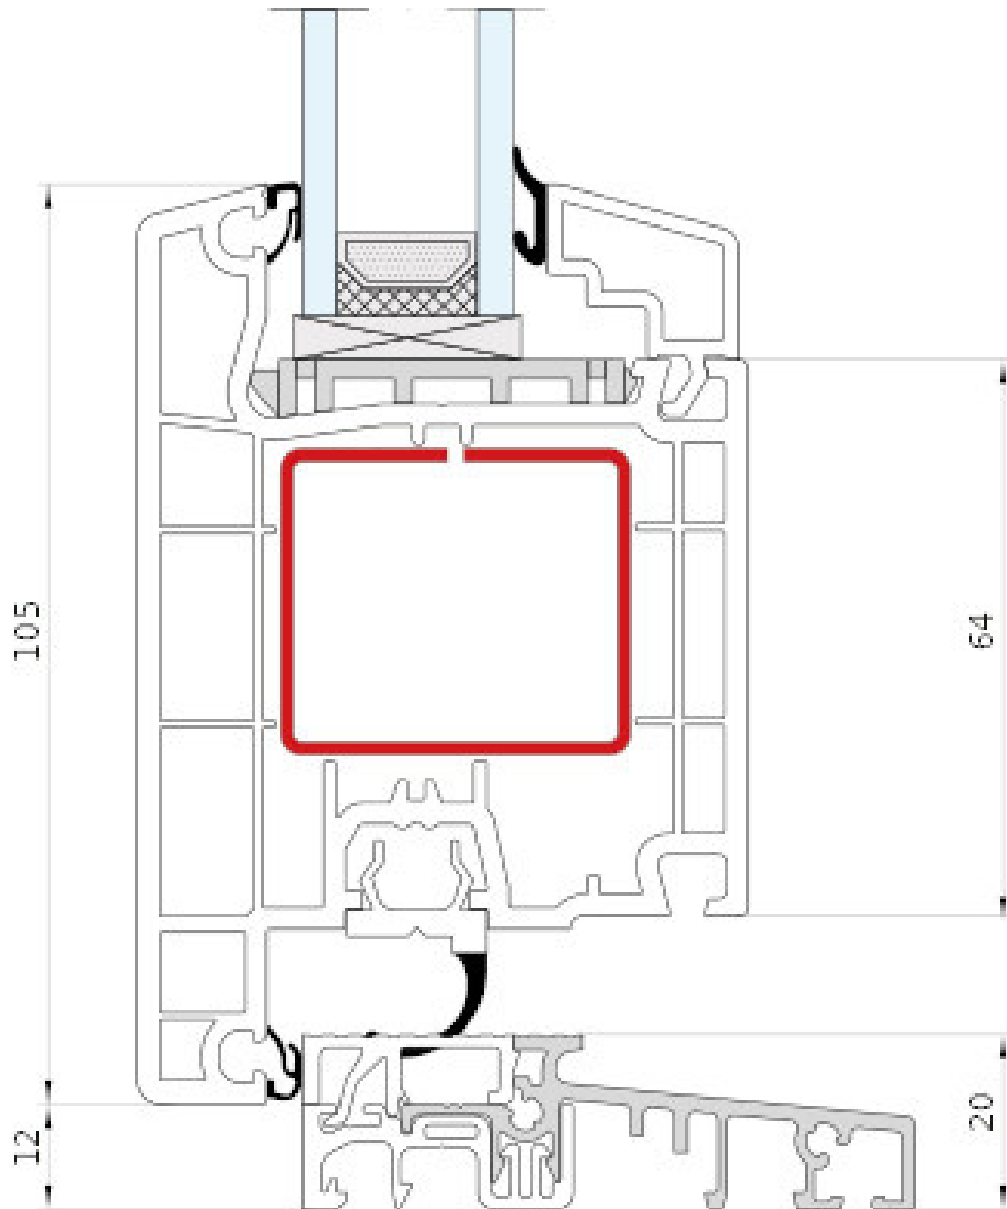

ENG: **ALUPLAST ID 4000 DOORS** (OPENING INWARDS)

Threshold/ Sash 140 x 30

FR: **ALUPLAST ID 4000 PORTE** (OUVERTURE VERS L'INTÉRIEUR)

Seuil/ L'ouvrant 140 x 30

DE: **ALUPLAST ID 4000 TÜR** (NACH INNEN ÖFFNEN)

Schwelle/ Flügel 140 x 30

IT: **ALUPLAST ID 4000 PORTA** (APERTURA VERSO L'INTERNO)

Soglia/ Anta 140 x 30

ENG: **ALUPLAST ID 4000 DOORS** (OPENING OUTWARDS)

Threshold/ Sash 140 x 31

FR: **ALUPLAST ID 4000 PORTE** (OUVERTURE VERS L'EXTÉRIEUR)

Seuil/ L'ouvrant 140 x 31

DE: **ALUPLAST ID 4000 TÜR** (NACH AUSSEN ÖFFNEN)

Schwelle/ Flügel 140 x 31

IT: **ALUPLAST ID 4000 PORTA** (APERTURA VERSO L'ESTERNO)

Soglia/ Anta 140 x 31