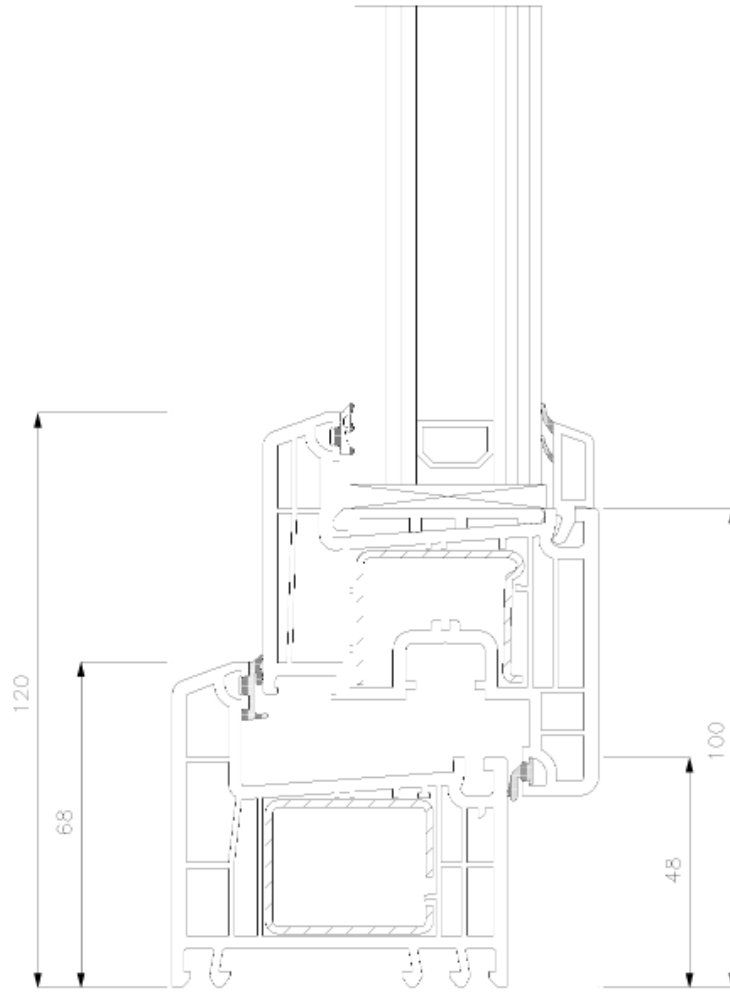

REHAU BRILLANT DESIGN 70

ENG: Frame 68/ Sash Z6O1

FR: L'encadrement 68/ L'ouvrant Z 6O

DE: Rahme 68/ Flügel Z 6O

IT: Telaio 68/ Anta Z 6O

REHAU BRILLANT DESIGN 70

ENG: Threshold ALU/ SashZ 60

FR: Seuil ALU/ L'ouvrant Z 60

DE: Schwelle ALU/ Flügel Z 60

IT: Soglia ALU/ Anta Z 60