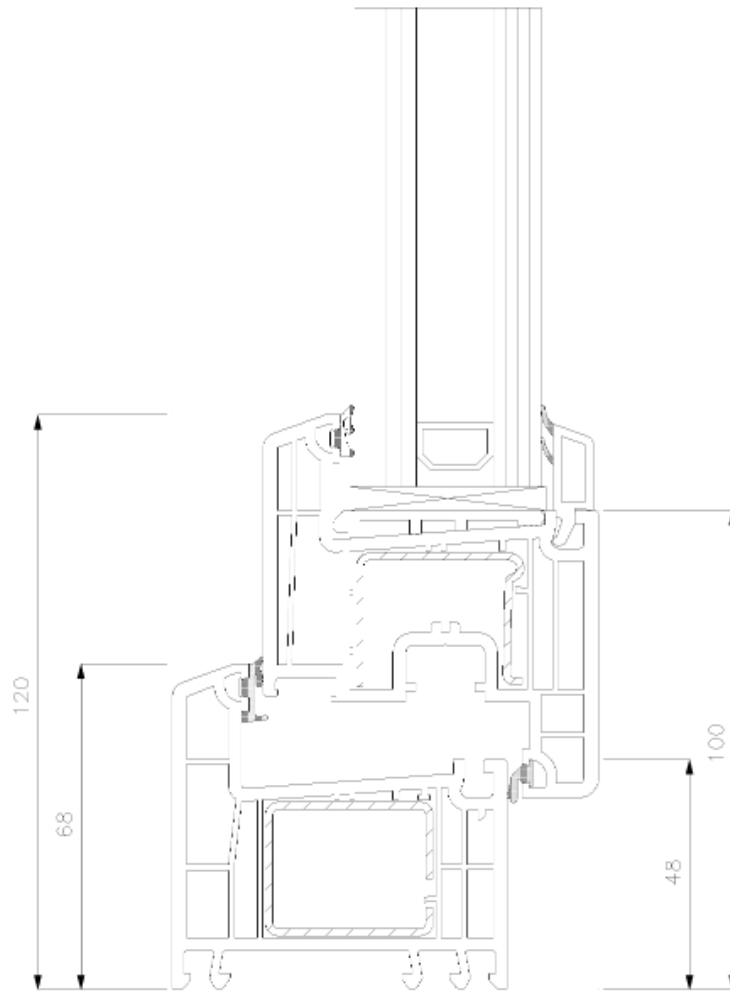

REHAU EURO DESIGN 70

ENG: Frame 68/ Sash Z6O1

FR: L'encadrement 68/ L'ouvrant Z 6O

DE: Rahme 68/ Flügel Z 6O

IT: Telaio 68/ Anta Z 6O

REHAU EURO DESIGN 70

ENG: Threshold ALU/ SashZ 60

FR: Seuil ALU/ L'ouvrant Z 60

DE: Schwelle ALU/ Flügel Z 60

IT: Soglia ALU/ Anta Z 60