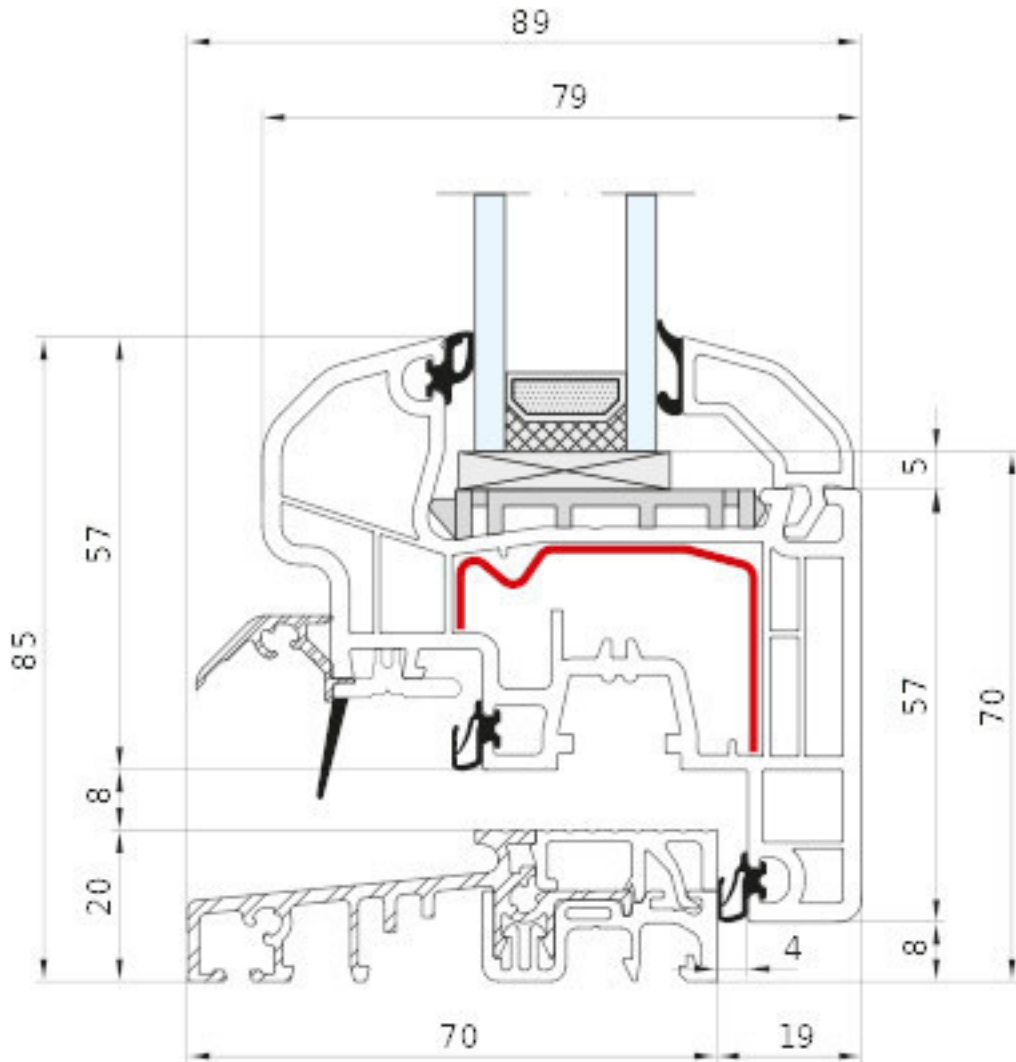

ENG: **ALUPLAST ID 5000 CL BALCONY**

Threshold/ Sash 150 x 20

FR: **ALUPLAST ID 5000 CL BALCON**

Seuil/ L'ouvrant 150 x 20

DE: **ALUPLAST ID 5000 CL BALKON**

Schwelle/ Flügel 150 x 20

IT: **ALUPLAST ID 5000 CL BALCONE**

Soglia/ Anta 150 x 20

ENG: **ALUPLAST ID 5000 RL BALCONY**

Threshold/ Sash 150 x 20

FR: **ALUPLAST ID 5000 RL BALCON**

Seuil/ L'ouvrant 150 x 20

DE: **ALUPLAST ID 5000 RL BALKON**

Schwelle/ Flügel 150 x 20

IT: **ALUPLAST ID 5000 RL BALCONE**

Soglia/ Anta 150 x 20