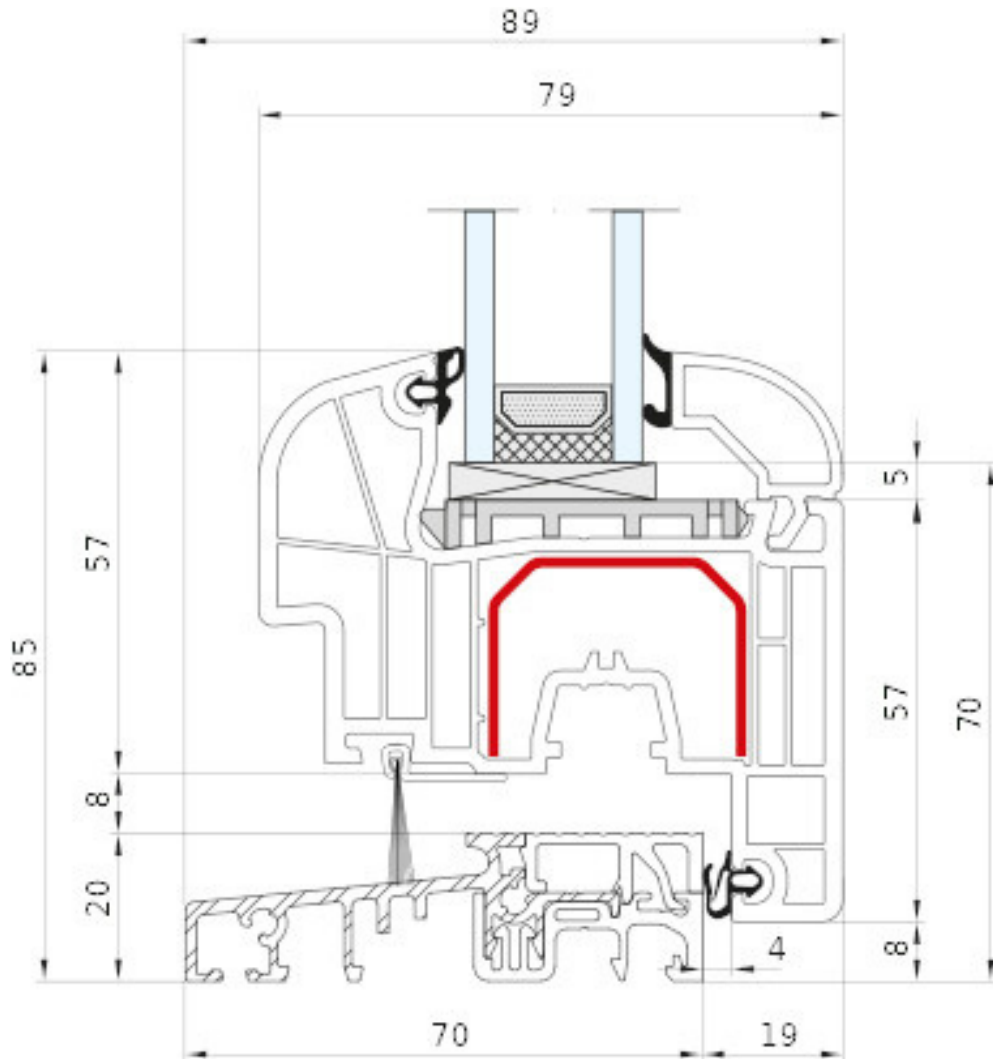

ENG: **ALUPLAST ID 4000 CL BALCONY**

Threshold/ Sash 140 x 20

FR: **ALUPLAST ID 4000 CL BALCON**

Seuil/ L'ouvrant 140 x 20

DE: **ALUPLAST ID 4000 CL BALKON**

Schwelle/ Flügel 140 x 20

IT: **ALUPLAST ID 4000 CL BALCONE**

Soglia/ Anta 140 x 20

ENG: **ALUPLAST ID 4000 RL BALCONY**

Threshold/ Sash 140 x 22

FR: **ALUPLAST ID 4000 RL BALCON**

Seuil/ L'ouvrant 140 x 22

DE: **ALUPLAST ID 4000 RL BALKON**

Schwelle/ Flügel 140 x 22

IT: **ALUPLAST ID 4000 RL BALCONE**

Soglia/ Anta 140 x 22