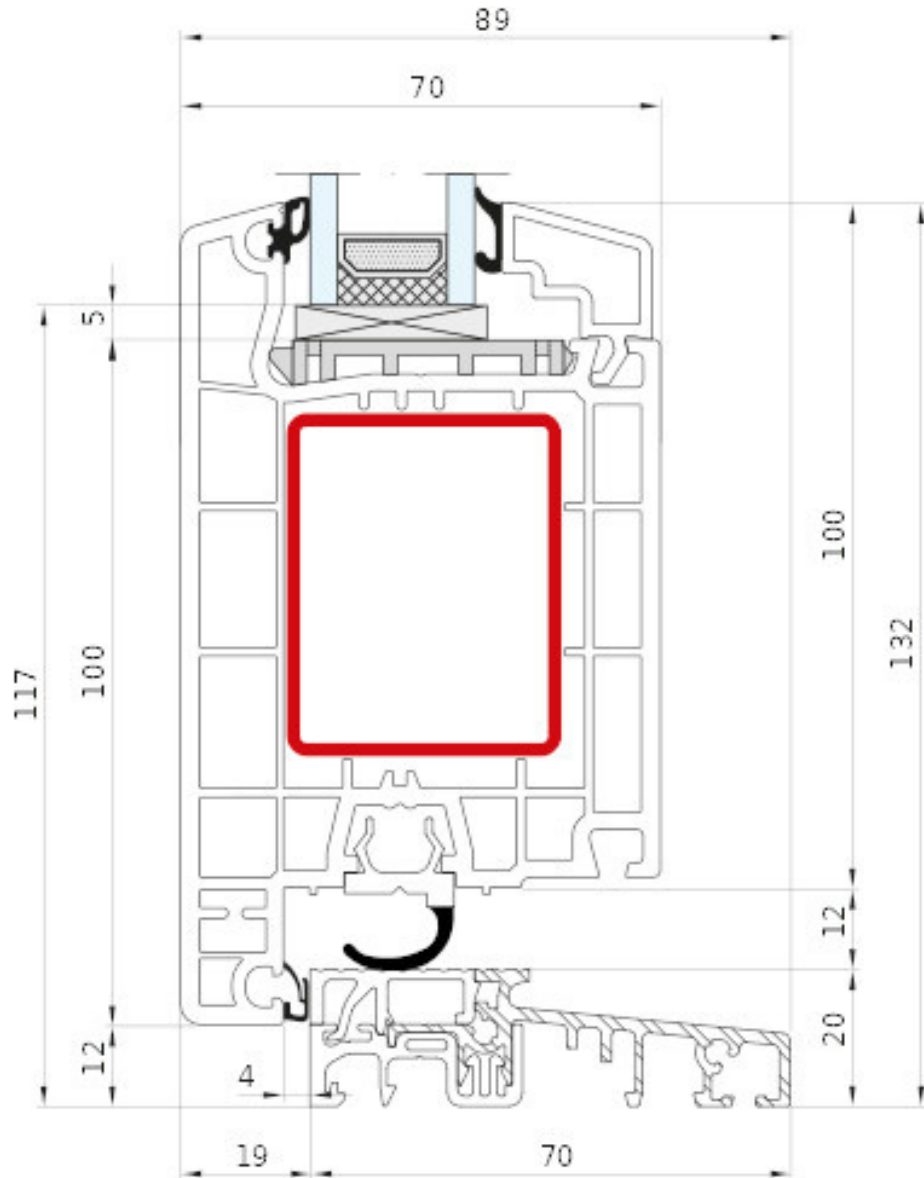

ENG: **ALUPLAST ID 4000 DOORS** (OPENING INWARDS)

Threshold/ Sash 140 x 33

FR: **ALUPLAST ID 4000 PORTE** (OUVERTURE VERS L'INTÉRIEUR)

Seuil/ L'ouvrant 140 x 33

DE: **ALUPLAST ID 4000 TÜR** (NACH INNEN ÖFFNEN)

Schwelle/ Flügel 140 x 33

IT: **ALUPLAST ID 4000 PORTA** (APERTURA VERSO L'INTERNO)

Soglia/ Anta 140 x 33

ENG: **ALUPLAST ID 4000 DOORS (OPENING OUTWARD)**

Threshold/ Sash 180 x 35

FR: **ALUPLAST ID 4000 PORTE (OUVERTURE VERS L'EXTÉRIEUR)**

Seuil/ L'ouvrant 140 x 35

DE: **ALUPLAST ID 4000 TÜR (NACH AUSSEN ÖFFNEN)**

Schwelle/ Flügel 140 x 35

IT: **ALUPLAST ID 4000 PORTA (APERTURA VERSO L'ESTERNO)**

Soglia/ Anta 140 x 35