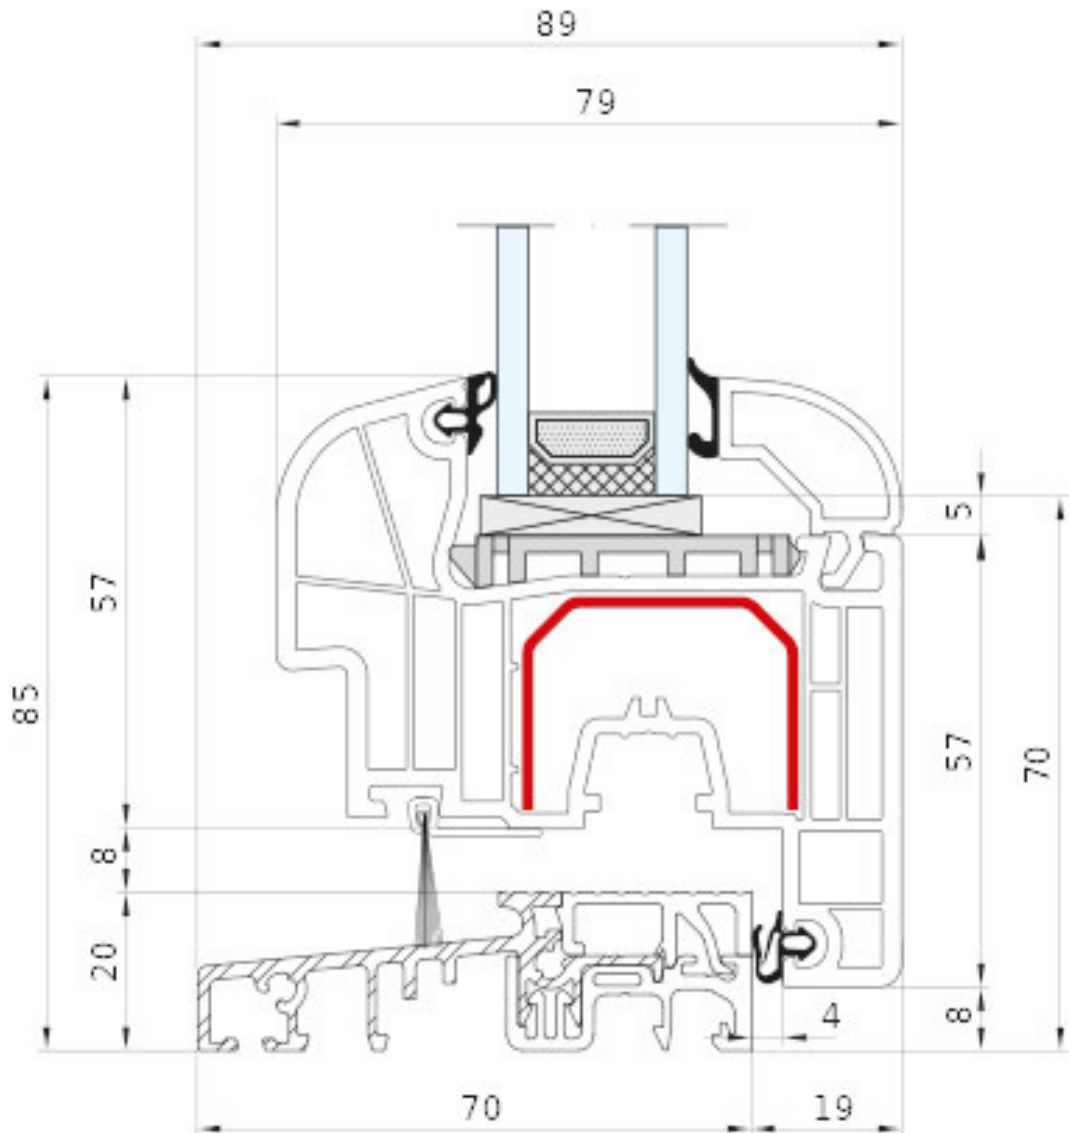

ENG: **ALUPLAST ID 4000 CL BOTTOM BALCONY**

Threshold/ Sash 140 x 20

FR: **ALUPLAST ID 4000 CL BAS BALCON**

Seuil/ L'ouvrant 140 x 20

DE: **ALUPLAST ID 4000 CL UNTERTEIL DES BALKONS**

Schwelle/ Flügel 140 x 20

IT: **ALUPLAST ID 4000 CL FONDO DEL BALCONE**

Soglia/ Anta 140 x 20

ENG: **ALUPLAST ID 4000 RL BOTTOM BALCONY**

Threshold/ Sash 140 x 22

FR: **ALUPLAST ID 4000 RL BAS BALCON**

Seuil/ L'ouvrant 140 x 22

DE: **ALUPLAST ID 4000 RL UNTERTEIL DES BALKONS**

Schwelle/ Flügel 140 x 22

IT: **ALUPLAST ID 4000 RL FONDO DEL BALCONE**

Soglia/ Anta 140 x 22