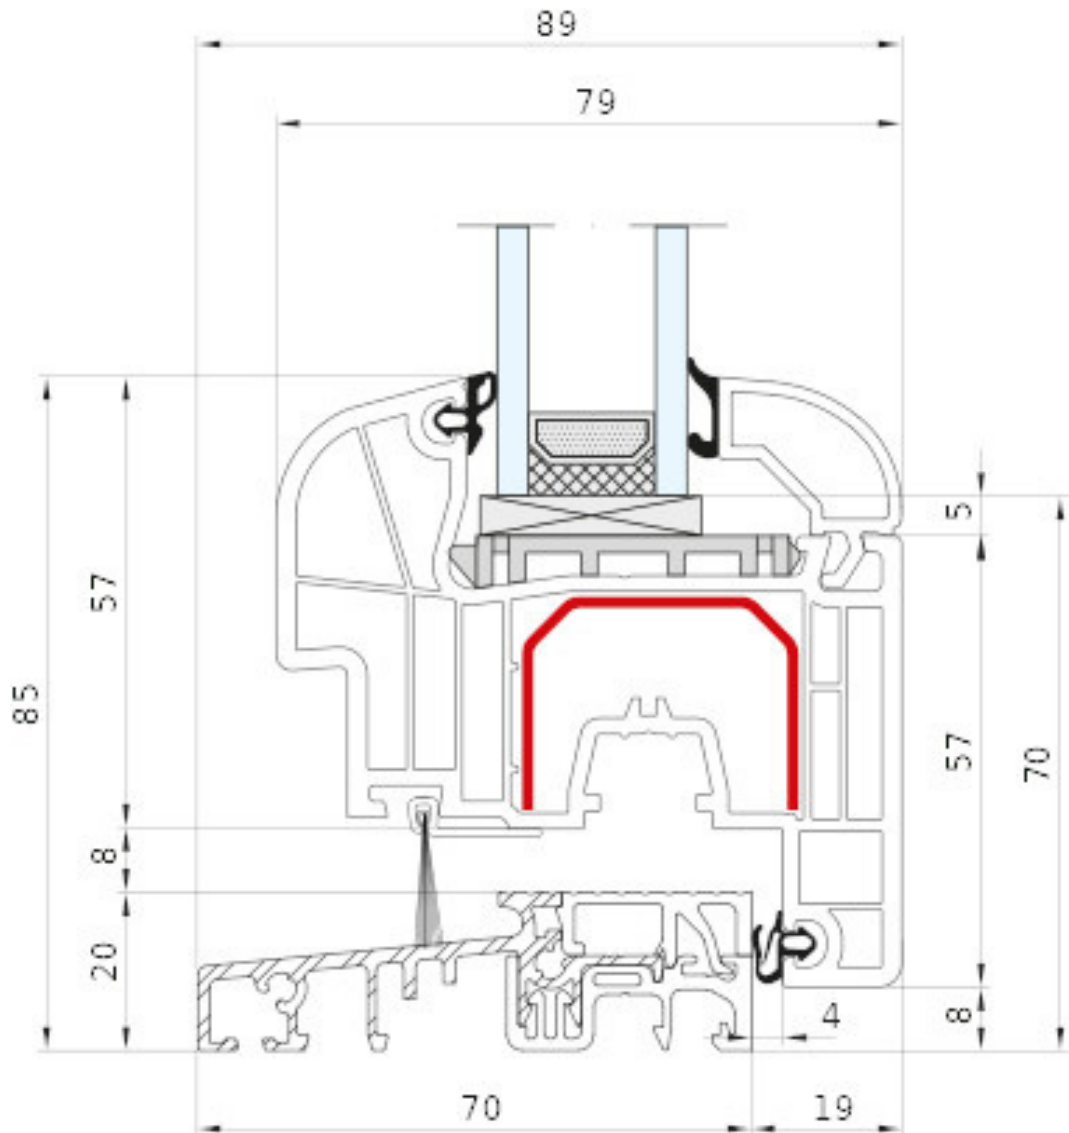

ENG: **ALUPLAST ID 4000 RL BOTTOM BALCONY**

Threshold/ Sash 140 x 22

FR: **ALUPLAST ID 4000 RL BAS BALCON**

Seuil/ L'ouvrant 140 x 22

DE: **ALUPLAST ID 4000 RL UNTERTEIL DES BALKONS**

Schwelle/ Flügel 140 x 22

IT: **ALUPLAST ID 4000 RL FONDO DEL BALCONE**

Soglia/ Anta 140 x 22