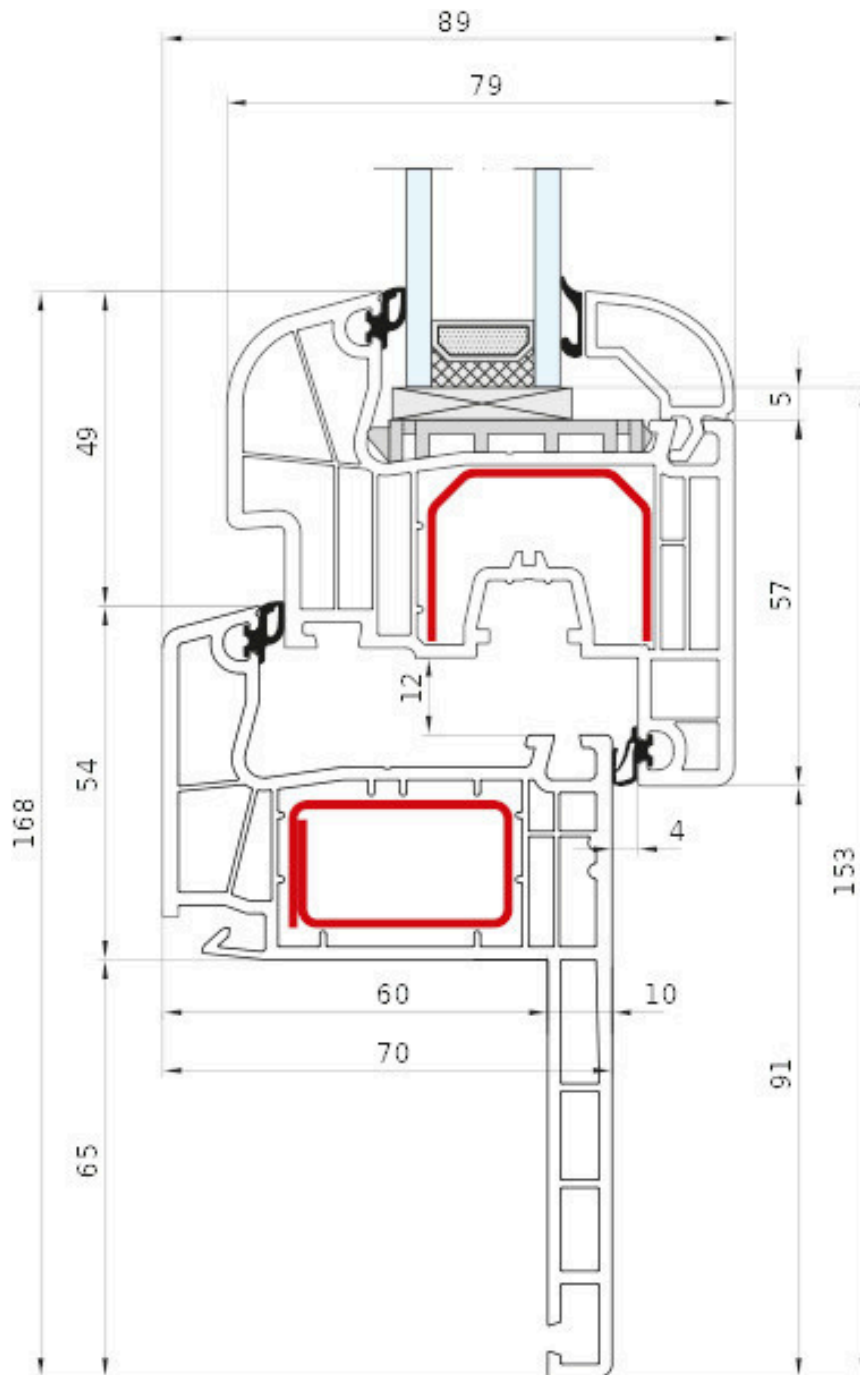

ENG: **ALUPLAST ID 4000 CL RENOVATION 65 TOP BALCONY**

Frame 140 x O9_11/ Sash 140 x 20

FR: **Aluplast ID 4000 CL RÉNOVATION 65 HAUT BALCON**

L'encadrement 140 x O9_11/ L'ouvrant 140 x 20

DE: **ALUPLAST ID 4000 CL RENOVIERUNG 65
OBERERTEIL DES BALKONS**

Rahme 140 x O9_11/ Flügel 140 x 20

IT: **ALUPLAST ID 4000 CL RESTAURO 65
PARTE SUPERIORE DEL BALCONE**

Telaio 140 x O9_11/ Anta 140 x 20

ENG: **ALUPLAST ID 4000 RL RENOVATION 65 TOP BALCONY**
Frame 140 x O9_11/ Sash 140 x 22

FR: **ALUPLAST ID 4000 RL RÉNOVATION 65 HAUT BALCON**
L'encadrement 140 x O9_11/ L'ouvrant 140 x 22

DE: **ALUPLAST ID 4000 RL RENOVIERUNG 65
OBERERTEIL DES BALKONS**
Rahme 140 x O9_11/ Flügel 140 x 22

IT: **ALUPLAST ID 4000 RL RESTAURO 65
PARTE SUPERIORE DEL BALKONE**
Telaio 140 x O9_11/ Anta 140 x 22

ENG: **ALUPLAST ID 4000 CL BOTTOM BALCONY**

Threshold/ Sash 140 x 20

FR: **ALUPLAST ID 4000 CL BAS BALCON**

Seuil/ L'ouvrant 140 x 20

DE: **ALUPLAST ID 4000 CL UNTERTEIL DES BALKONS**

Schwelle/ Flügel 140 x 20