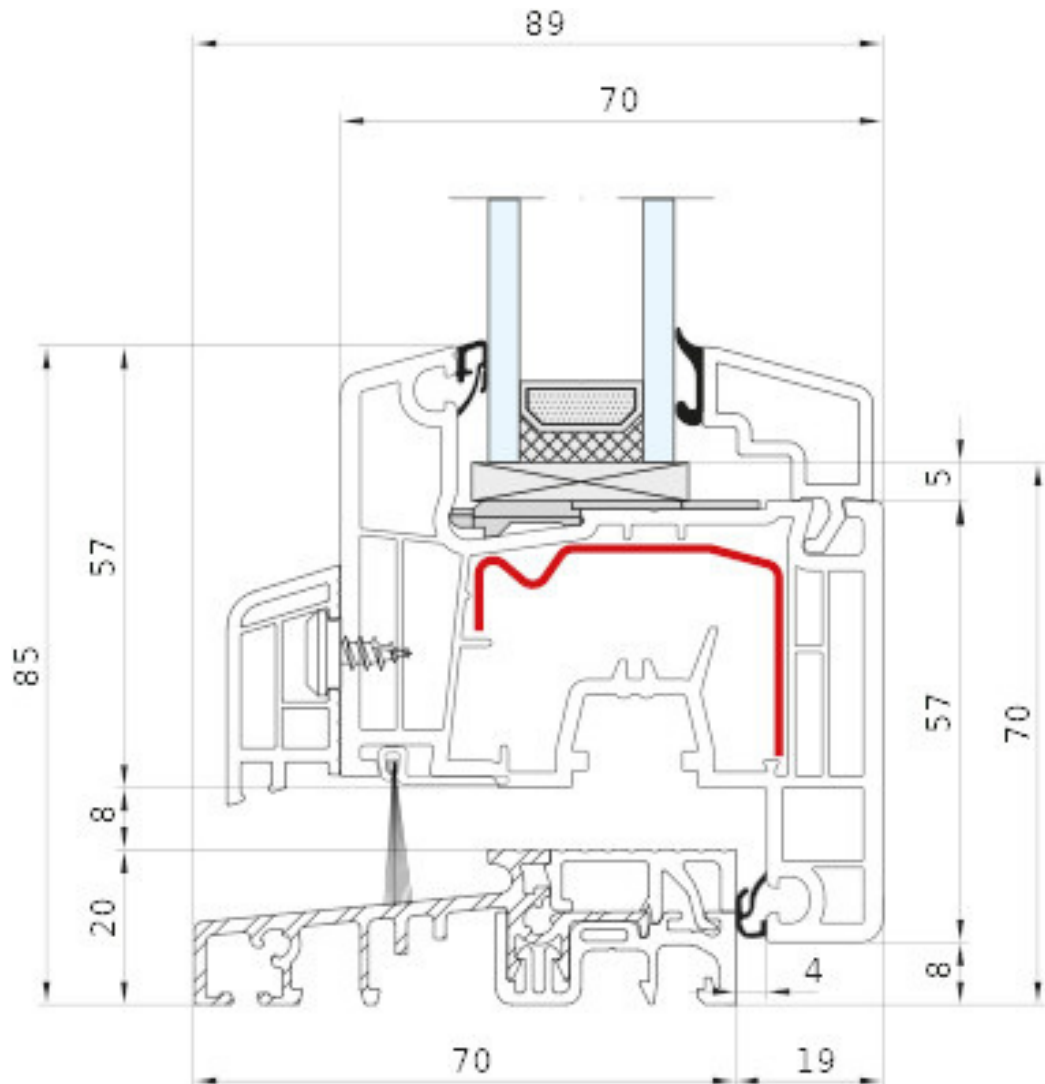

ENG: **ALUPLAST ID 4000 CL RENOVATION 65 TOP BALCONY**

Frame 140 x O9_11/ Sash 140 x 20

FR: **Aluplast ID 4000 CL RÉNOVATION 65 HAUT BALCON**

L'encadrement 140 x O9_11/ L'ouvrant 140 x 20

DE: **ALUPLAST ID 4000 CL RENOVIERUNG 65
OBERERTEIL DES BALKONS**

Rahme 140 x O9_11/ Flügel 140 x 20

IT: **ALUPLAST ID 4000 CL RESTAURO 65
PARTE SUPERIORE DEL BALCONE**

Telaio 140 x O9_11/ Anta 140 x 20

ENG: **ALUPLAST ID 4000 RL RENOVATION 65 TOP BALCONY**
Frame 140 x O9_11/ Sash 140 x 22

FR: **ALUPLAST ID 4000 RL RÉNOVATION 65 HAUT BALCON**
L'encadrement 140 x O9_11/ L'ouvrant 140 x 22

DE: **ALUPLAST ID 4000 RL RENOVIERUNG 65
OBERERTEIL DES BALKONS**
Rahme 140 x O9_11/ Flügel 140 x 22

IT: **ALUPLAST ID 4000 RL RESTAURO 65
PARTE SUPERIORE DEL BALKONE**
Telaio 140 x O9_11/ Anta 140 x 22

ENG: **ALUPLAST ID 4000 CL BOTTOM BALCONY**

Threshold/ Sash 140 x 20

FR: **ALUPLAST ID 4000 CL BAS BALCON**

Seuil/ L'ouvrant 140 x 20

DE: **ALUPLAST ID 4000 CL UNTERTEIL DES BALKONS**

Schwelle/ Flügel 140 x 20