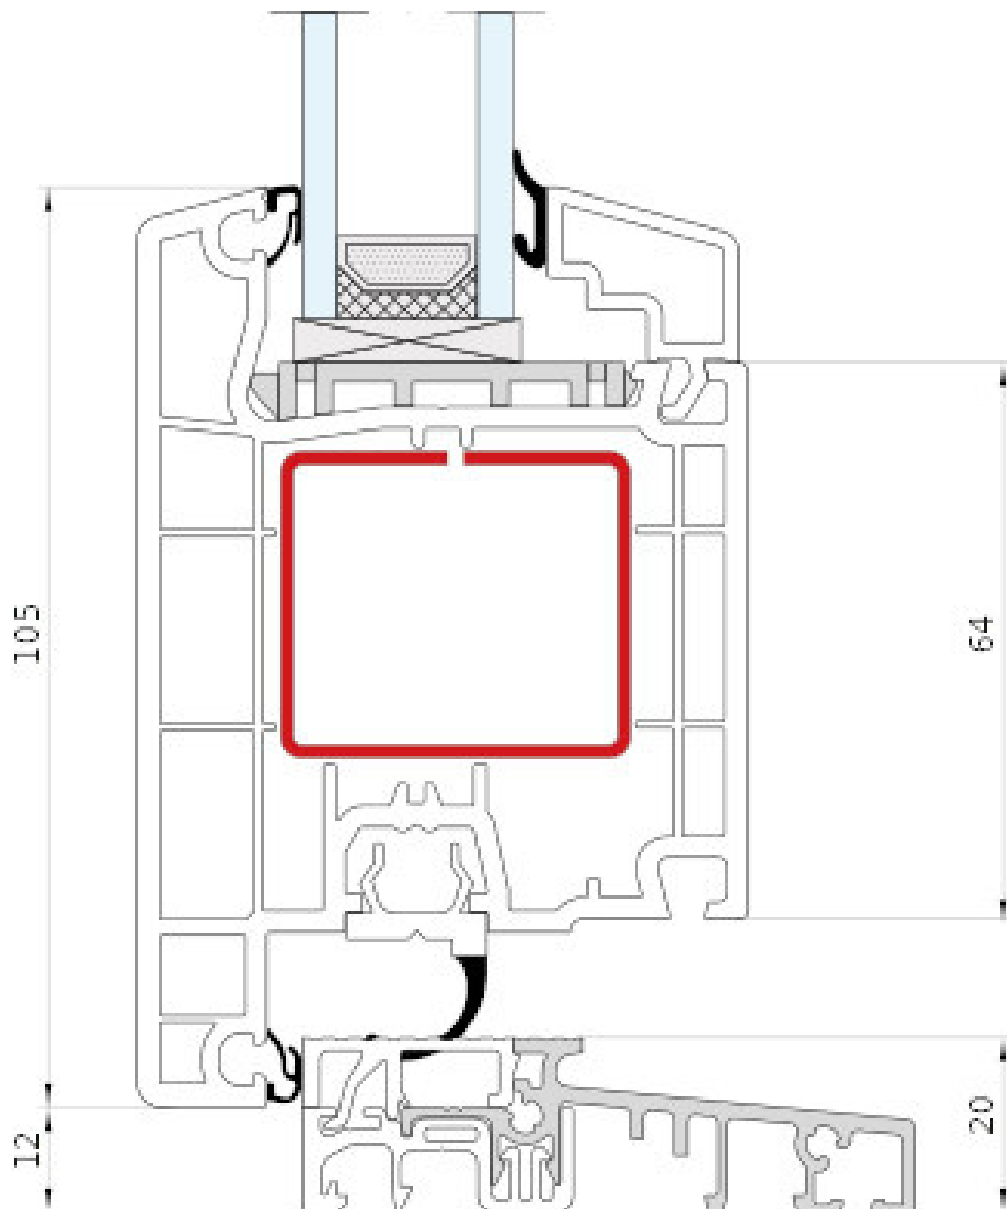

ENG: **ALUPLAST ID 4000 NEW DOORS (OPENING INWARDS)**

Threshold/ Sash 140 x 30

FR: **ALUPLAST ID 4000 NEW PORTE (OUVERTURE VERS L'INTÉRIEUR)**

Seuil/ L'ouvrant 140 x 30

DE: **ALUPLAST ID 4000 NEW TÜR (NACH INNEN ÖFFNEN)**

Schwelle/ Flügel 140 x 30

IT: **ALUPLAST ID 4000 NEW PORTA (APERTURA VERSO L'INTERNO)**

Soglia/ Anta 140 x 30

ENG: **ALUPLAST ID 4000 NEW DOORS** (OPENING OUTWARDS)

Threshold/ Sash 140 x 31

FR: **ALUPLAST ID 4000 NEW PORTE** (OUVERTURE VERS L'EXTÉRIEUR)

Seuil/ L'ouvrant 140 x 31

DE: **ALUPLAST ID 4000 NEW TÜR** (NACH AUSSEN ÖFFNEN)

Schwelle/ Flügel 140 x 31

IT: **ALUPLAST ID 4000 NEW PORTA** (APERTURA VERSO L'ESTERNO)

Soglia/ Anta 140 x 31