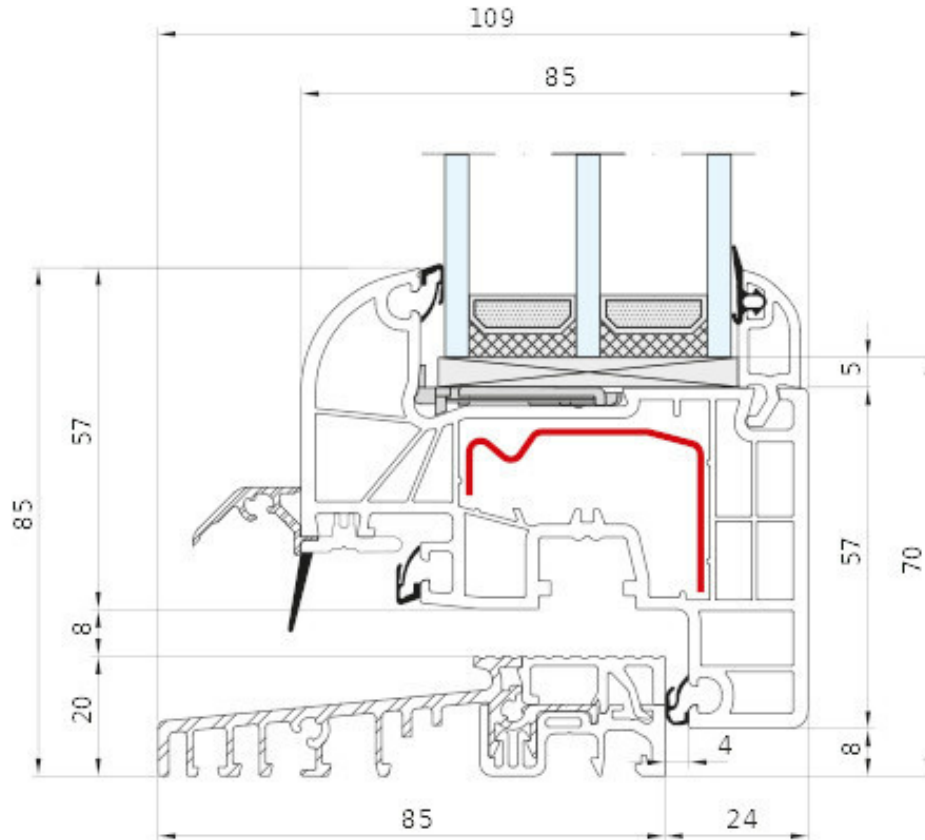

ENG: **ALUPLAST ID 8000 CL BALCONY**

Threshold/ Sash 180 x 20

FR: **ALUPLAST ID 8000 CL BALCON**

Seuil/ L'ouvrant 180 x 20

DE: **ALUPLAST ID 8000 CL BALKON**

Schwelle/ Flügel 180 x 20

IT: **ALUPLAST ID 8000 CL BALCONE**

Soglia/ Anta 180 x 20

ENG: **ALUPLAST ID 8000 RL BALCONY**

Threshold/ Sash 180 x 22

FR: **ALUPLAST ID 8000 RL BALCON**

Seuil/ L'ouvrant 180 x 22

DE: **ALUPLAST ID 8000 RL BALKON**

Schwelle/ Flügel 180 x 22

IT: **ALUPLAST ID 8000 RL BALSONE**

Soglia/ Anta 180 x 22