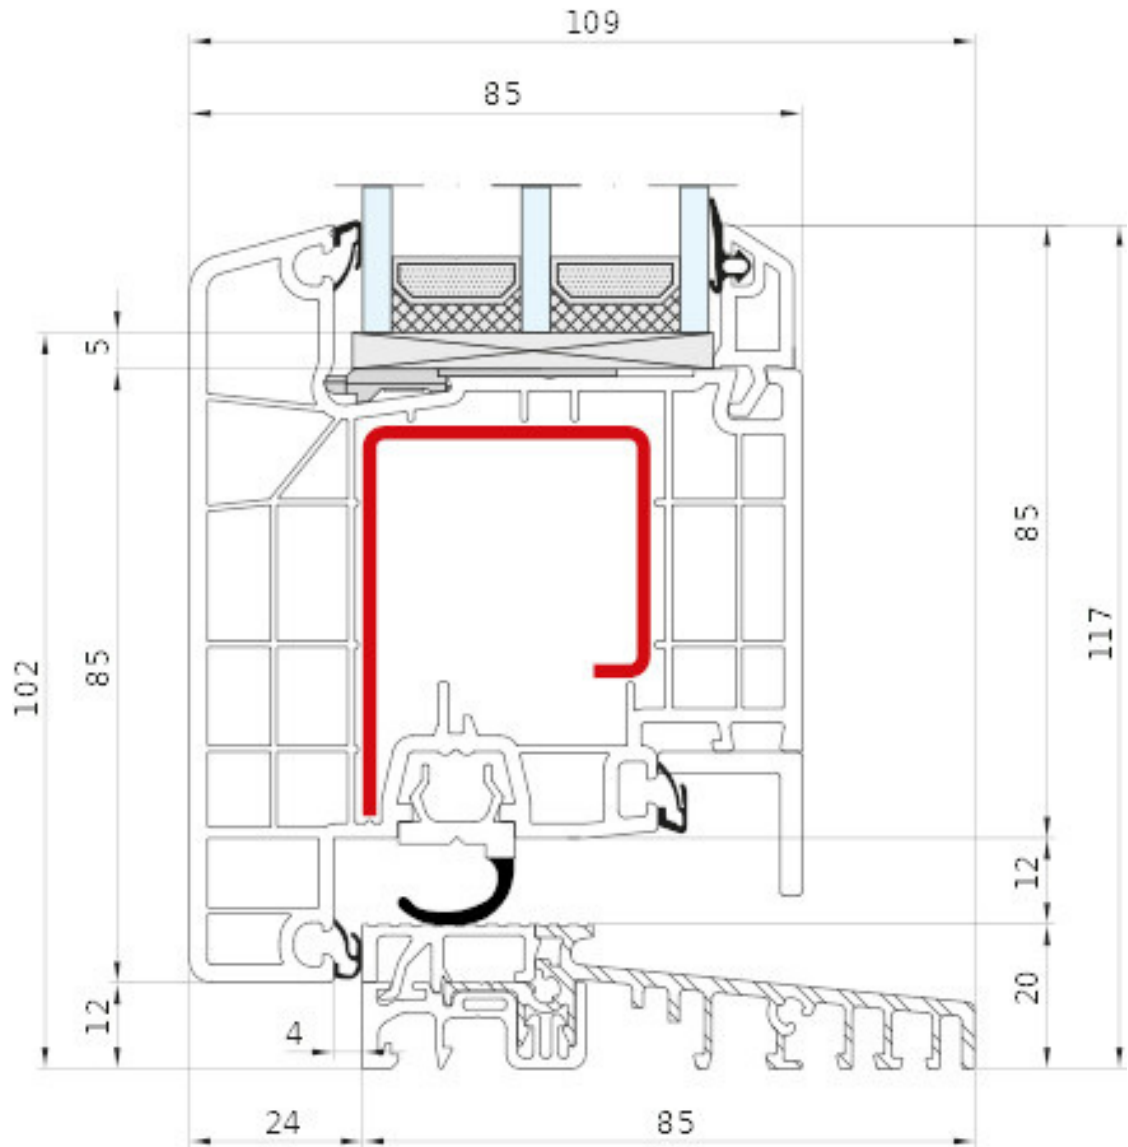

ENG: **ALUPLAST ID 8000 DOORS** (OPENING INWARDS)

Threshold/ Sash 180 x 30

FR: **ALUPLAST ID 8000 PORTE** (OUVERTURE VERS L'INTÉRIEUR)

Seuil/ L'ouvrant 180 x 30

DE: **ALUPLAST ID 8000 TÜR** (NACH INNEN ÖFFNEN)

Schwelle/ Flügel 180 x 30

IT: **ALUPLAST ID 8000 PORTA** (APERTURA VERSO L'INTERNO)

Soglia/ Anta 180 x 30

ENG: **ALUPLAST ID 8000 DOORS** (OPENING OUTWARDS)

Threshold/ Sash 180 x 31

FR: **ALUPLAST ID 8000 PORTE** (OUVERTURE VERS L'EXTÉRIEUR)

Seuil/ L'ouvrant 180 x 31

DE: **ALUPLAST ID 8000 TÜR** (NACH AUSSEN ÖFFNEN)

Schwelle/ Flügel 180 x 31

IT: **ALUPLAST ID 8000 PORTA** (APERTURA VERSO L'ESTERNO)

Soglia/ Anta 180 x 31