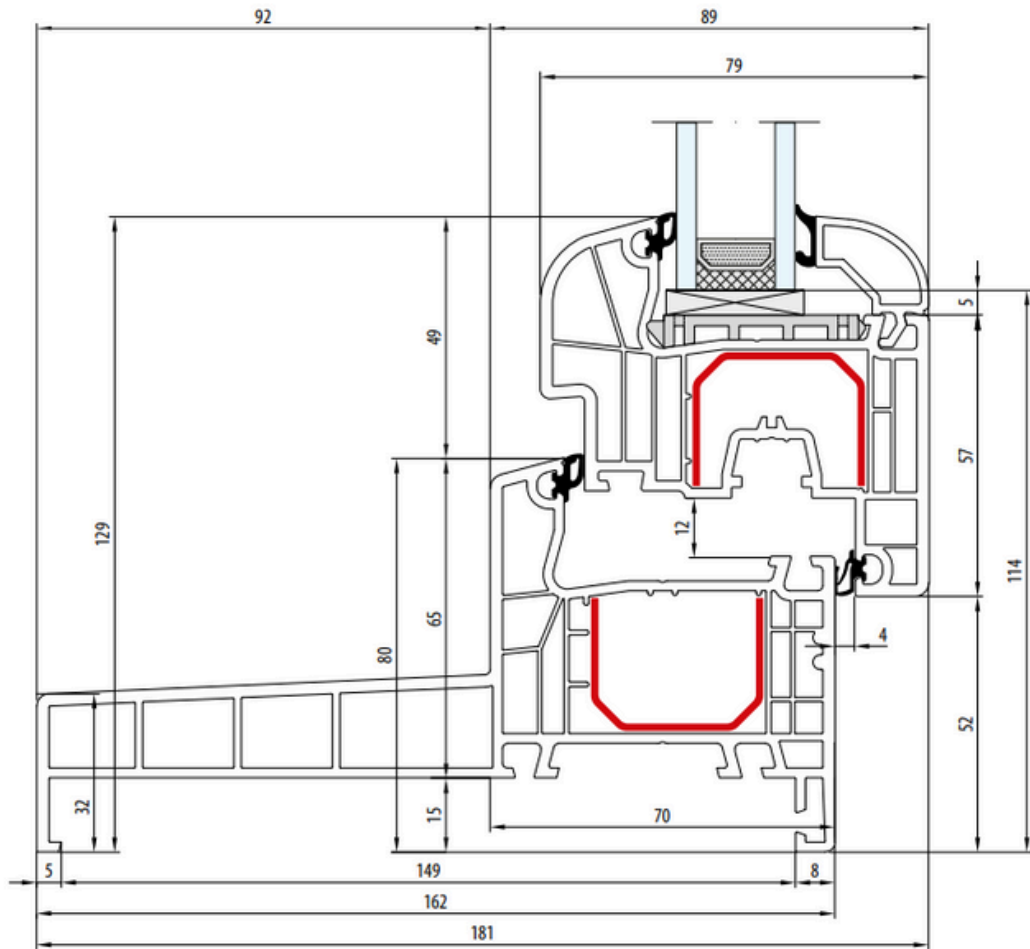

ENG: **ALUPLAST MONOBLOCK 160**

FR: **ALUPLAST AVEC TAPÉE D'ISOLATION 160**

DE: **ALUPLAST MONOBLOCK 160**

IT: **ALUPLAST MONOBLOCK 160**

ENG: **ALUPLAST MONOBLOCK 160**

Sash CL

FR: **ALUPLAST AVEC TAPÉE D'ISOLATION 160**

L'ouvrant CL

DE: **ALUPLAST MONOBLOCK 160**

Flügel CL

IT: **ALUPLAST MONOBLOCK 160**

Anta CL

ENG: **ALUPLAST MONOBLOCK 160**

Sash RL

FR: **ALUPLAST AVEC TAPÉE D'ISOLATION 160**

L'ouvrant RL

DE: **ALUPLAST MONOBLOCK 160**

Flügel RL

IT: **ALUPLAST MONOBLOCK 160**

Anta RL