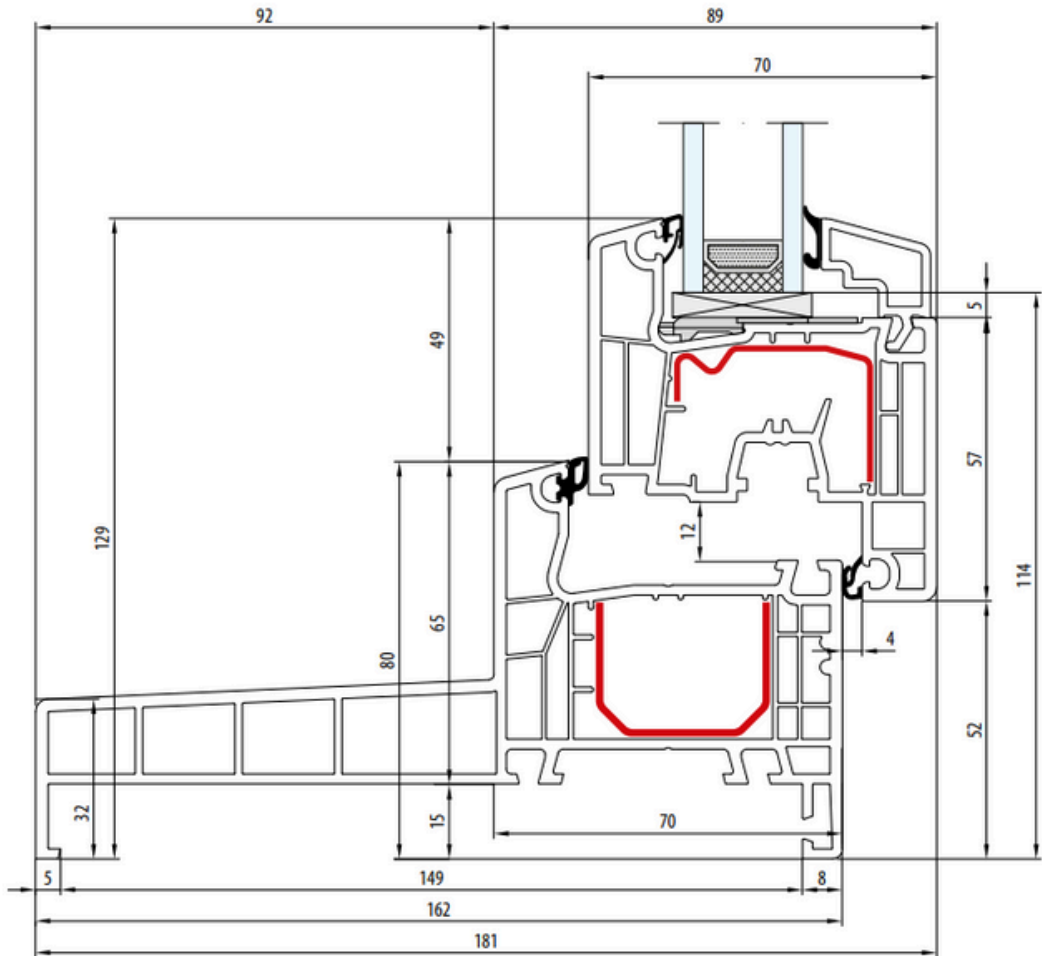

ENG: **ALUPLAST MONOBLOCK 160**

FR: **ALUPLAST AVEC TAPÉE D'ISOLATION 160**

DE: **ALUPLAST MONOBLOCK 160**

IT: **ALUPLAST MONOBLOCK 160**

ENG: **ALUPLAST MONOBLOCK 160**

Sash CL

FR: **ALUPLAST AVEC TAPÉE D'ISOLATION 160**

L'ouvrant CL

DE: **ALUPLAST MONOBLOCK 160**

Flügel CL

IT: **ALUPLAST MONOBLOCK 160**

Anta CL

ENG: **ALUPLAST MONOBLOCK 160**

Sash RL

FR: **ALUPLAST AVEC TAPÉE D'ISOLATION 160**

L'ouvrant RL

DE: **ALUPLAST MONOBLOCK 160**

Flügel RL

IT: **ALUPLAST MONOBLOCK 160**

Anta RL