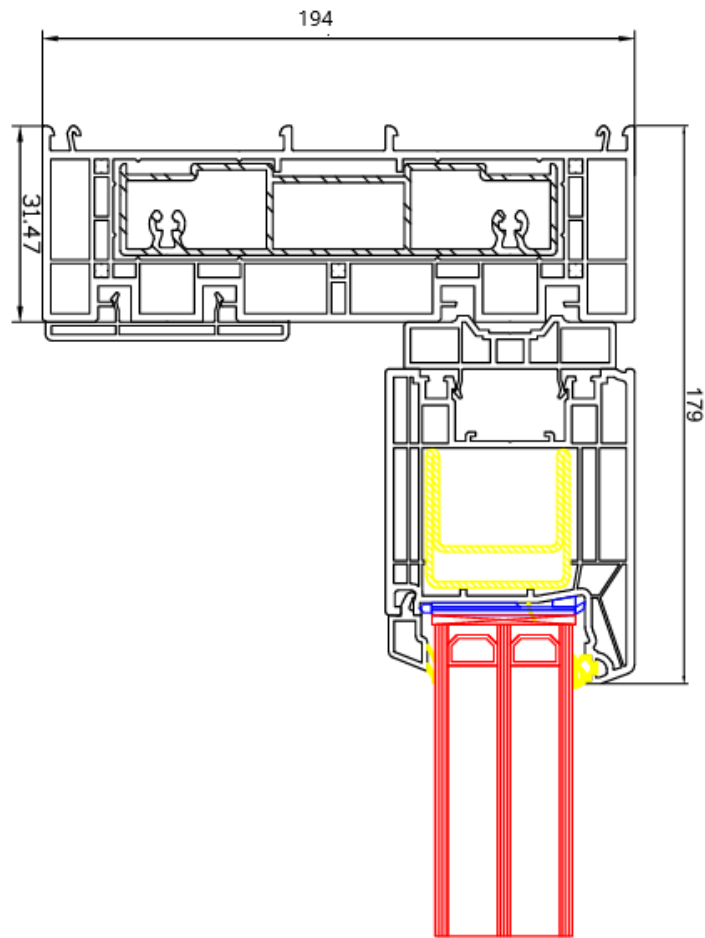

REHAU SYNEGO HS

ENG: Frame / Sash sliding

FR: L'encadrement/ l'ouvrant levant coulissant

DE: Rahme / Schiebeflügel

IT: Telaio / Anta scorrevole

REHAU SYNEGO HS

ENG: Frame / Sash

FR: L'encadrement/ la partie fixe

DE: Rahme / Festflügel

IT: Telaio / Anta fissa

REHAU SYNEGO HS