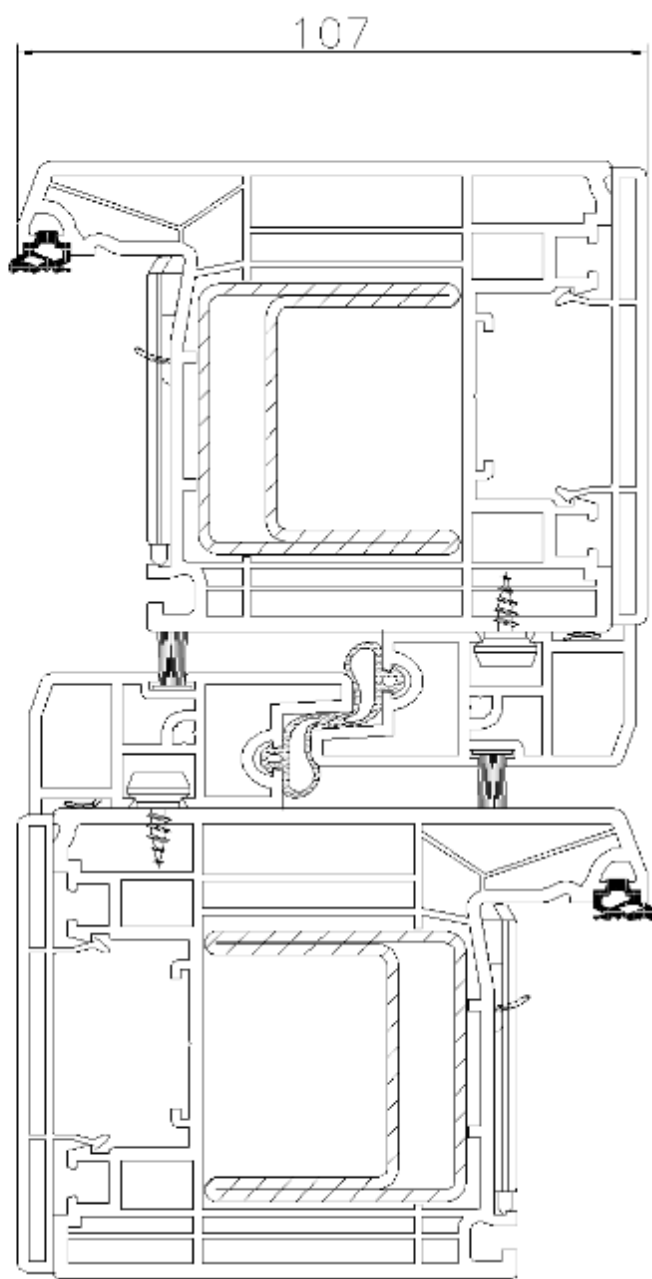

REHAU SYNEGO HS

ENG: Frame / Sash sliding

FR: L'encadrement/ l'ouvrant levant coulissant

DE: Rahme / Schiebeflügel

IT: Telaio / Anta scorrevole

REHAU SYNEGO HS

ENG: Frame / Sash

FR: L'encadrement/ la partie fixe

DE: Rahme / Festflügel

IT: Telaio / Anta fissa

REHAU SYNEGO HS