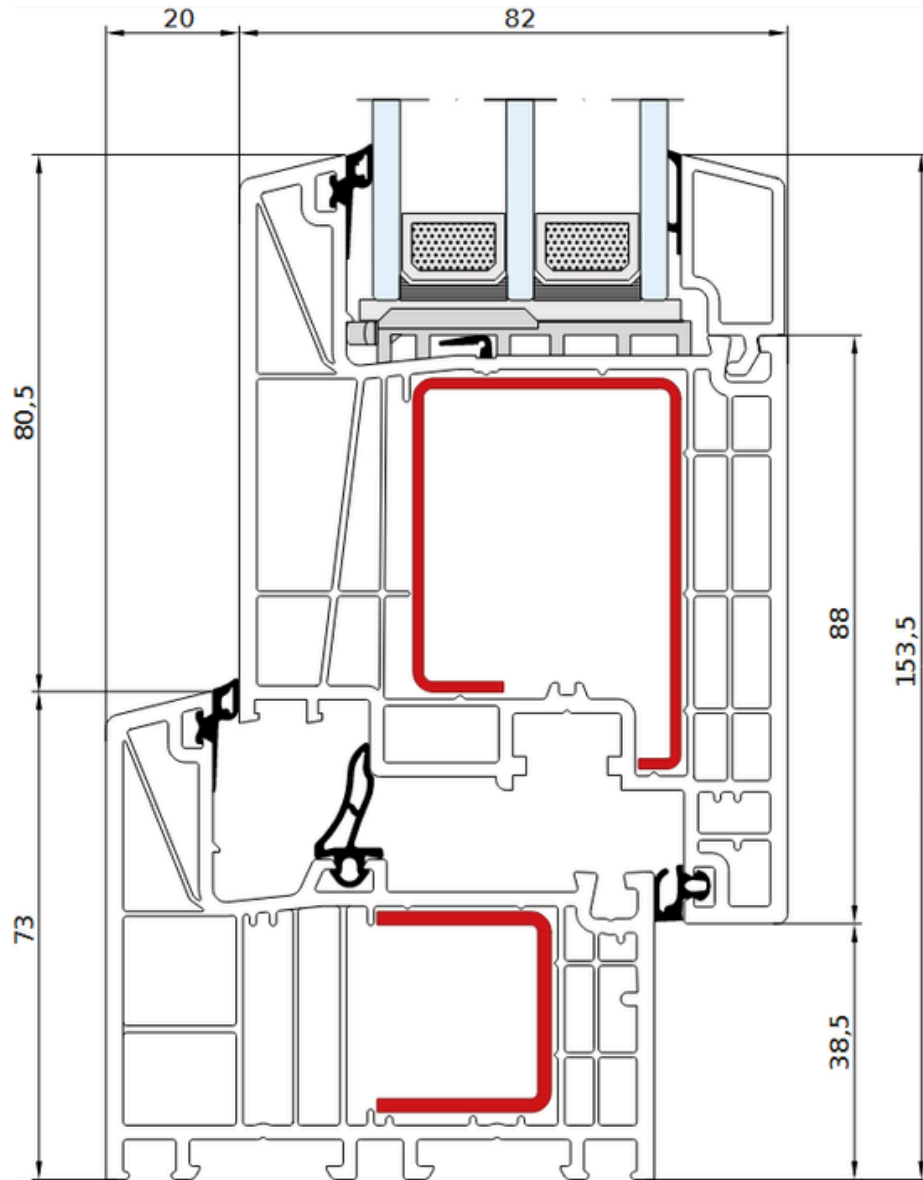

ENG: **SALAMANDER BLUEVOLUTION 82 BALCONY**

Threshold 20 mm/ Sash HO8521

FR: **SALAMANDER BLUEVOLUTION 82 PORTE FENÊTRE**

Seuil 20 mm/ L'ouvrant HO8521

DE: **SALAMANDER BLUEVOLUTION 82 BALKON**

Schwelle 20 mm/ Flügel HO8521

IT: **SALAMANDER BLUEVOLUTION 82 PORTA FINESTRA**

Soglia 20 mm/ Anta HO8521

ENG: **SALAMANDER BLUEVOLUTION 82 BALCONY OPTION 2**
Frame HO9O21/ Sash HO853O

FR: **SALAMANDER BLUEVOLUTION 82 PORTE FENÊTRE SUR VANTAIL 105 MM**
L'encadrement HO9O21/ L'ouvrant HO853O

DE: **SALAMANDER BLUEVOLUTION 82 BALKON OPTION 2**
Rahme HO9O21/ Flügel HO853O

IT: **SALAMANDER BLUEVOLUTION 82 PORTA FINESTRA CON ANTA MAGGIORATA**
Telaio HO9O21/ Anta HO853O

ENG: **SALAMANDER BLUEVOLUTION 82 BALCONY OPTION 3**
Threshold ALU/ Sash HO853O

FR: **SALAMANDER BLUEVOLUTION 82 PORTE FENÊTRE SUR VANTAIL 105 MM**
Seuil ALU/ L'ouvrant HO853O

DE: **SALAMANDER BLUEVOLUTION 82 BALKON OPTION 3**
Schwelle ALU/ Flügel HO853O

IT: **SALAMANDER BLUEVOLUTION 82 PORTA FINESTRA CON ANTA MAGGIORATA**
Soglia ALU/ Anta HO853O