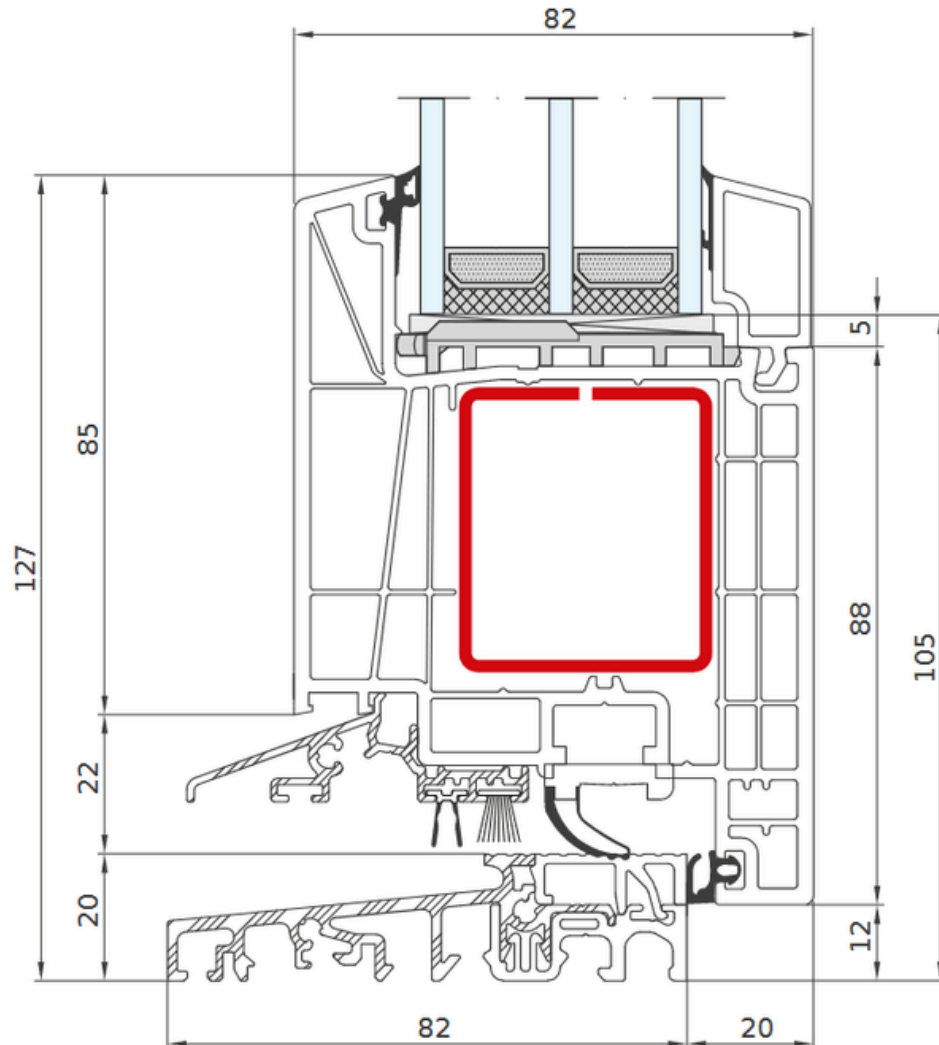

ENG: **SALAMANDER BLUEVOLUTION 82 BALCONY**

Threshold 20 mm/ Sash HO8521

FR: **SALAMANDER BLUEVOLUTION 82 PORTE FENÊTRE**

Seuil 20 mm/ L'ouvrant HO8521

DE: **SALAMANDER BLUEVOLUTION 82 BALKON**

Schwelle 20 mm/ Flügel HO8521

IT: **SALAMANDER BLUEVOLUTION 82 PORTA FINESTRA**

Soglia 20 mm/ Anta HO8521

ENG: **SALAMANDER BLUEVOLUTION 82 BALCONY OPTION 2**
Frame HO9O21/ Sash HO853O

FR: **SALAMANDER BLUEVOLUTION 82 PORTE FENÊTRE SUR VANTAIL 105 MM**
L'encadrement HO9O21/ L'ouvrant HO853O

DE: **SALAMANDER BLUEVOLUTION 82 BALKON OPTION 2**
Rahme HO9O21/ Flügel HO853O

IT: **SALAMANDER BLUEVOLUTION 82 PORTA FINESTRA CON ANTA MAGGIORATA**
Telaio HO9O21/ Anta HO853O

ENG: **SALAMANDER BLUEVOLUTION 82 BALCONY OPTION 3**
Threshold ALU/ Sash HO853O

FR: **SALAMANDER BLUEVOLUTION 82 PORTE FENÊTRE SUR VANTAIL 105 MM**
Seuil ALU/ L'ouvrant HO853O

DE: **SALAMANDER BLUEVOLUTION 82 BALKON OPTION 3**
Schwelle ALU/ Flügel HO853O

IT: **SALAMANDER BLUEVOLUTION 82 PORTA FINESTRA CON ANTA MAGGIORATA**
Soglia ALU/ Anta HO853O