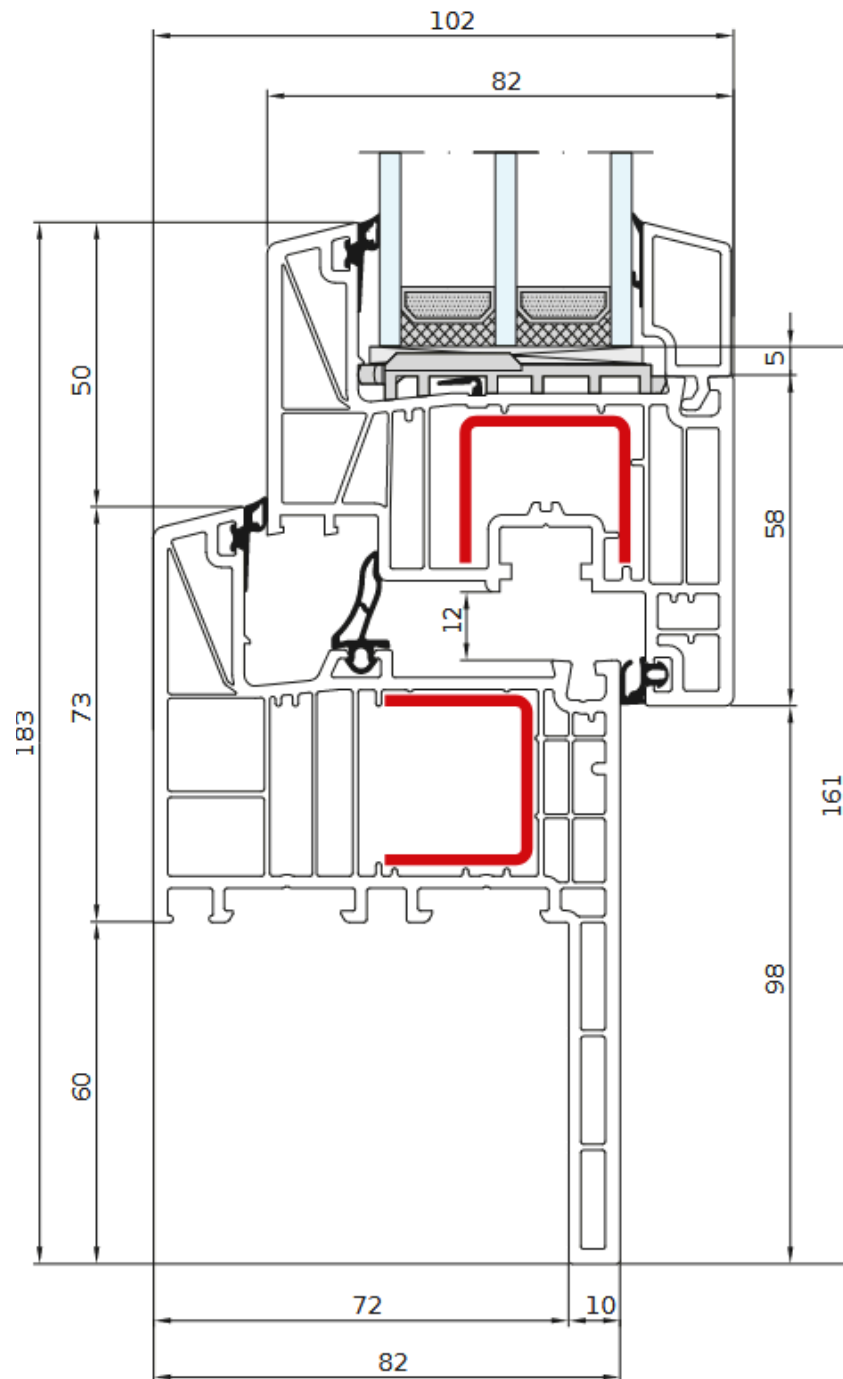

ENG: **SALAMANDER BLUEVOLUTION 82 RENOVATION 35**
Frame HO911O/ Sash HO8521

FR: **SALAMANDER BLUEVOLUTION 82 RÉNOVATION 35**
L'encadrement HO911O/ L'ouvrant HO8521

DE: **SALAMANDER BLUEVOLUTION 82 RENOVIERUNG 35**
Rahme HO911O/ Flügel HO8521

IT: **SALAMANDER BLUEVOLUTION 82 RESTAURO 35**
Telaio HO911O/ Anta HO8521

ENG: **SALAMANDER BLUEVOLUTION 82 RENOVATION 65**
Frame HO9100/ Sash HO8521

FR: **SALAMANDER BLUEVOLUTION 82 RÉNOVATION 65**
L'encadrement HO9100/ L'ouvrant HO8521

DE: **SALAMANDER BLUEVOLUTION 82 RENOVIERUNG 65**
Rahme HO9100/ Flügel HO8521

IT: **SALAMANDER BLUEVOLUTION 82 RESTAURO 65**
Telaio HO9100/ Anta HO8521