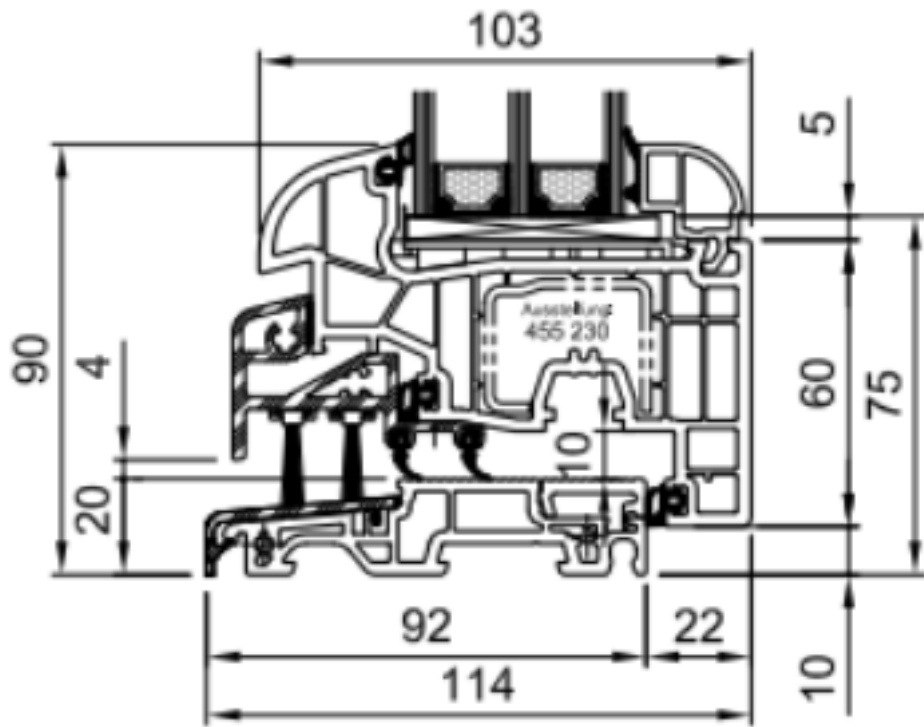

SALAMANDER BLUEVOLUTION 92

ENG: Threshold / Sash CL 171O2O

FR: Seuil / L'ouvrant CL 171O2O

DE: Schwelle / Flügel CL 171O2O

IT: Soglia / Anta CL 171O2O

SALAMANDER BLUEVOLUTION 92

ENG: Threshold / Sash RL 171226

FR: Seuil / L'ouvrant RL 171226

DE: Schwelle / Flügel RL 171226

IT: Soglia / Anta RL 171226