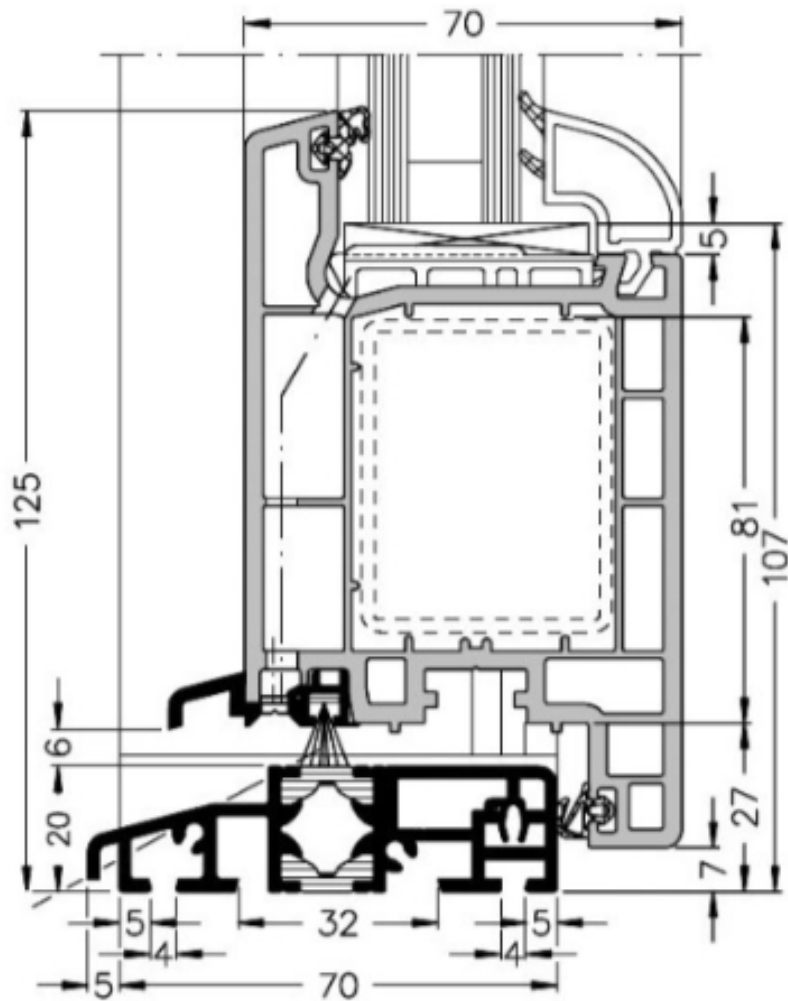

ENG: **SCHÜCO CT 70 DOORS** (OPENING INWARDS)
Frame / Sash

FR: **SCHÜCO CT 70 DOORS** (OUVERTURE VERS L'INTÉRIEUR)
L'encadrement / L'ouvrant

DE: **SCHÜCO CT 70 DOORS** (NACH INNEN ÖFFNEN)
Rahme / Flügel

IT: **SCHÜCO CT 70 DOORS** (APERTURA VERSO L'INTERNO)
Telaio / Anta

ENG: **SCHÜCO CT 70 DOORS** (OPENING OUTWARDS)

Frame / Sash

FR: **SCHÜCO CT 70 DOORS** (OUVERTURE VERS L'EXTÉRIEUR)

L'encadrement / L'ouvrant

DE: **SCHÜCO CT 70 DOORS** (NACH AUSSEN ÖFFNEN)

Rahme / Flügel

IT: **SCHÜCO CT 70 DOORS** (APERTURA VERSO L'ESTERNO)

Telaio / Anta

ENG: **SCHÜCO CT 70 DOORS** (OPENING INWARDS)

Threshold/ Sash

FR: **SCHÜCO CT 70 DOORS** (OUVERTURE VERS L'INTÉRIEUR)

Seuil/ L'ouvrant

DE: **SCHÜCO CT 70 DOORS** (NACH INNEN ÖFFNEN)

Schwelle/ Flügel

IT: **SCHÜCO CT 70 DOORS** (APERTURA VERSO L'INTERNO)

Soglia/ Anta

ENG: **SCHÜCO CT 70 DOORS** (OPENING OUTWARDS)

Threshold/ Sash