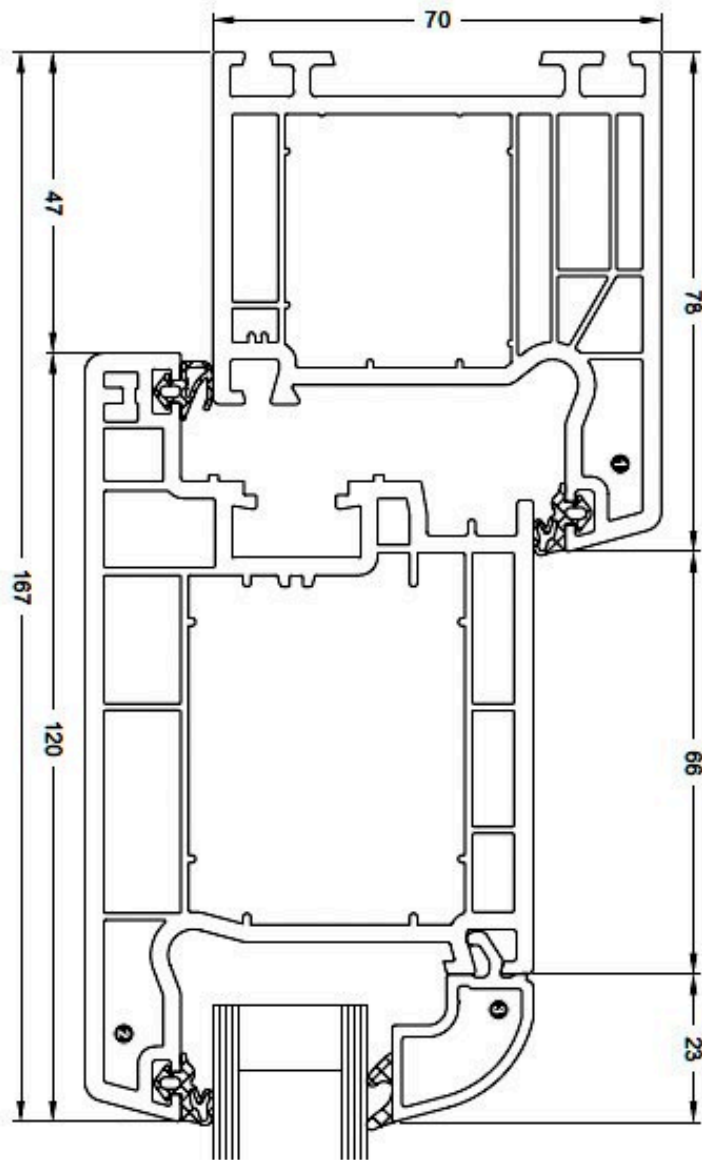

ENG: **SCHÜCO CT 70 DOORS** (OPENING INWARDS)
Frame / Sash

FR: **SCHÜCO CT 70 DOORS** (OUVERTURE VERS L'INTÉRIEUR)
L'encadrement / L'ouvrant

DE: **SCHÜCO CT 70 DOORS** (NACH INNEN ÖFFNEN)
Rahme / Flügel

IT: **SCHÜCO CT 70 DOORS** (APERTURA VERSO L'INTERNO)
Telaio / Anta

ENG: **SCHÜCO CT 70 DOORS** (OPENING OUTWARDS)

Frame / Sash

FR: **SCHÜCO CT 70 DOORS** (OUVERTURE VERS L'EXTÉRIEUR)

L'encadrement / L'ouvrant

DE: **SCHÜCO CT 70 DOORS** (NACH AUSSEN ÖFFNEN)

Rahme / Flügel

IT: **SCHÜCO CT 70 DOORS** (APERTURA VERSO L'ESTERNO)

Telaio / Anta

ENG: **SCHÜCO CT 70 DOORS** (OPENING INWARDS)

Threshold/ Sash

FR: **SCHÜCO CT 70 DOORS** (OUVERTURE VERS L'INTÉRIEUR)