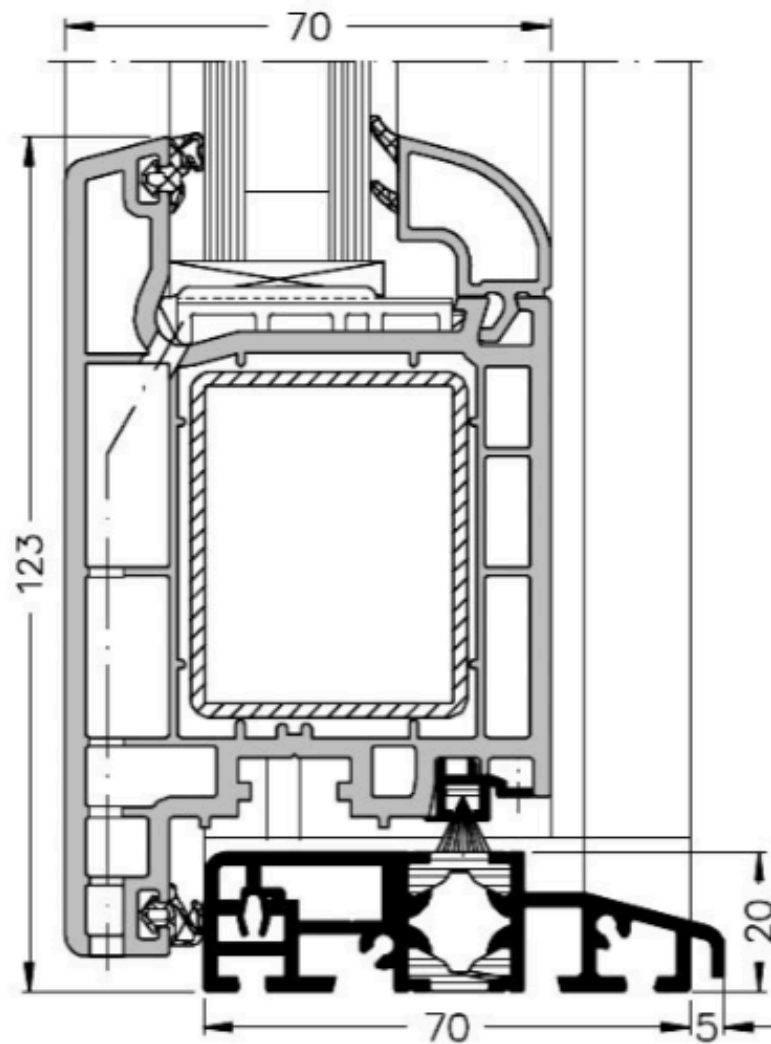

ENG: **SCHÜCO CT 70 DOORS** (OPENING INWARDS)
Frame / Sash

FR: **SCHÜCO CT 70 DOORS** (OUVERTURE VERS L'INTÉRIEUR)
L'encadrement / L'ouvrant

DE: **SCHÜCO CT 70 DOORS** (NACH INNEN ÖFFNEN)
Rahme / Flügel

IT: **SCHÜCO CT 70 DOORS** (APERTURA VERSO L'INTERNO)
Telaio / Anta

ENG: **SCHÜCO CT 70 DOORS** (OPENING OUTWARDS)

Frame / Sash

FR: **SCHÜCO CT 70 DOORS** (OUVERTURE VERS L'EXTÉRIEUR)

L'encadrement / L'ouvrant

DE: **SCHÜCO CT 70 DOORS** (NACH AUSSEN ÖFFNEN)

Rahme / Flügel

IT: **SCHÜCO CT 70 DOORS** (APERTURA VERSO L'ESTERNO)

Telaio / Anta

ENG: **SCHÜCO CT 70 DOORS** (OPENING INWARDS)

Threshold/ Sash

FR: **SCHÜCO CT 70 DOORS** (OUVERTURE VERS L'INTÉRIEUR)

Seuil/ L'ouvrant

DE: **SCHÜCO CT 70 DOORS** (NACH INNEN ÖFFNEN)

Schwelle/ Flügel

IT: **SCHÜCO CT 70 DOORS** (APERTURA VERSO L'INTERNO)

Soglia/ Anta

ENG: **SCHÜCO CT 70 DOORS** (OPENING OUTWARDS)

Threshold/ Sash