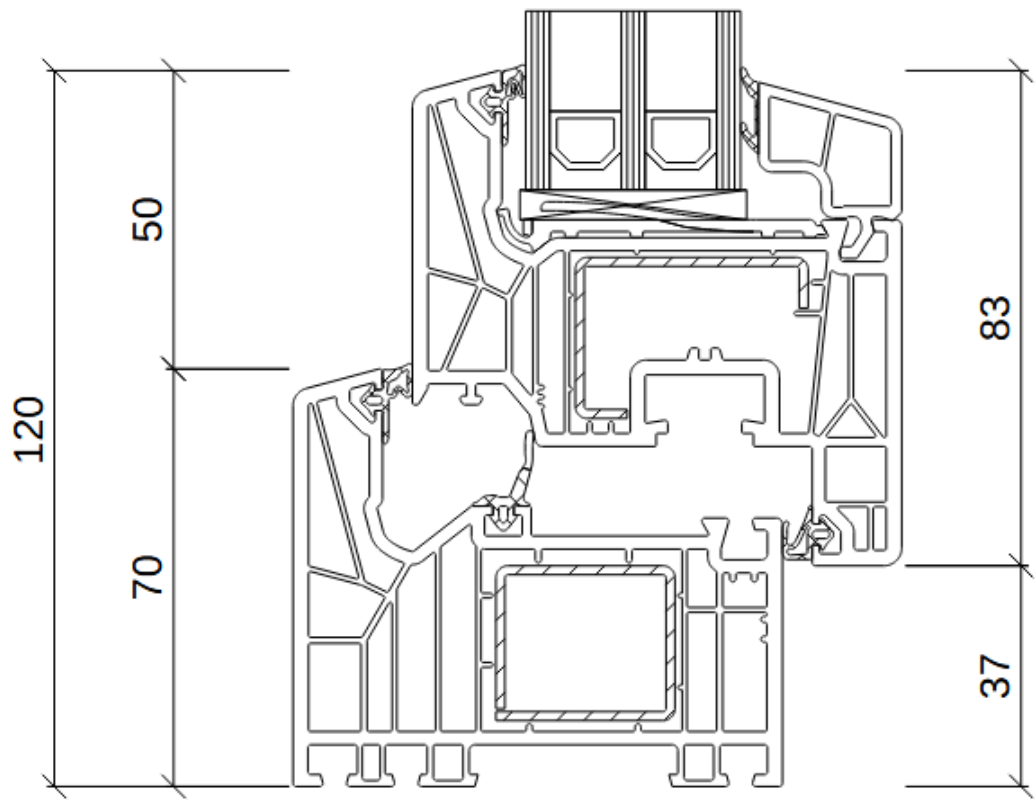

SCHÜCO LIVING 82

ENG: Frame 70 mm/ Sash 83 mm

FR: L'encadrement 70 mm/ L'ouvrant 83 mm

DE: Rahme 70 mm/ Flügel 83 mm

IT: Telaio 70 mm/ Anta 83 mm

SCHÜCO LIVING 82

ENG: Frame 70 mm/ Sash 110 mm

FR: L'encadrement 70 mm/ L'ouvrant 110 mm

DE: Rahme 70 mm/ Flügel 110 mm

IT: Telaio 70 mm/ Anta 110 mm

SCHÜCO LIVING 82

ENG: Threshold ALU 20mm/ Sash 83 mm

FR: Seuil ALU 20 mm/ L'ouvrant 83 mm

DE: Schwelle ALU 20 mm/ Flügel 83 mm

IT: Soglia ALU 20 mm/ Anta 83 mm