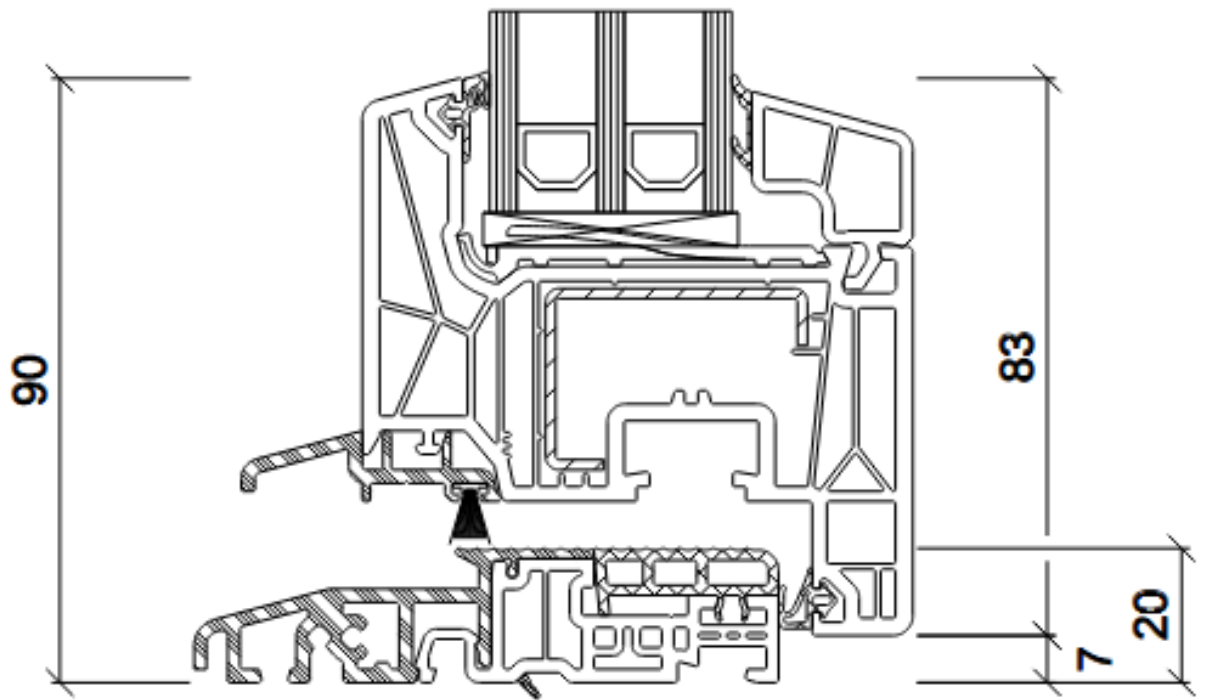

SCHÜCO LIVING 82

ENG: Frame 70 mm/ Sash 83 mm

FR: L'encadrement 70 mm/ L'ouvrant 83 mm

DE: Rahme 70 mm/ Flügel 83 mm

IT: Telaio 70 mm/ Anta 83 mm

SCHÜCO LIVING 82

ENG: Frame 70 mm/ Sash 110 mm

FR: L'encadrement 70 mm/ L'ouvrant 110 mm

DE: Rahme 70 mm/ Flügel 110 mm

IT: Telaio 70 mm/ Anta 110 mm

SCHÜCO LIVING 82

ENG: Threshold ALU 20mm/ Sash 83 mm

FR: Seuil ALU 20 mm/ L'ouvrant 83 mm

DE: Schwelle ALU 20 mm/ Flügel 83 mm

IT: Soglia ALU 20 mm/ Anta 83 mm