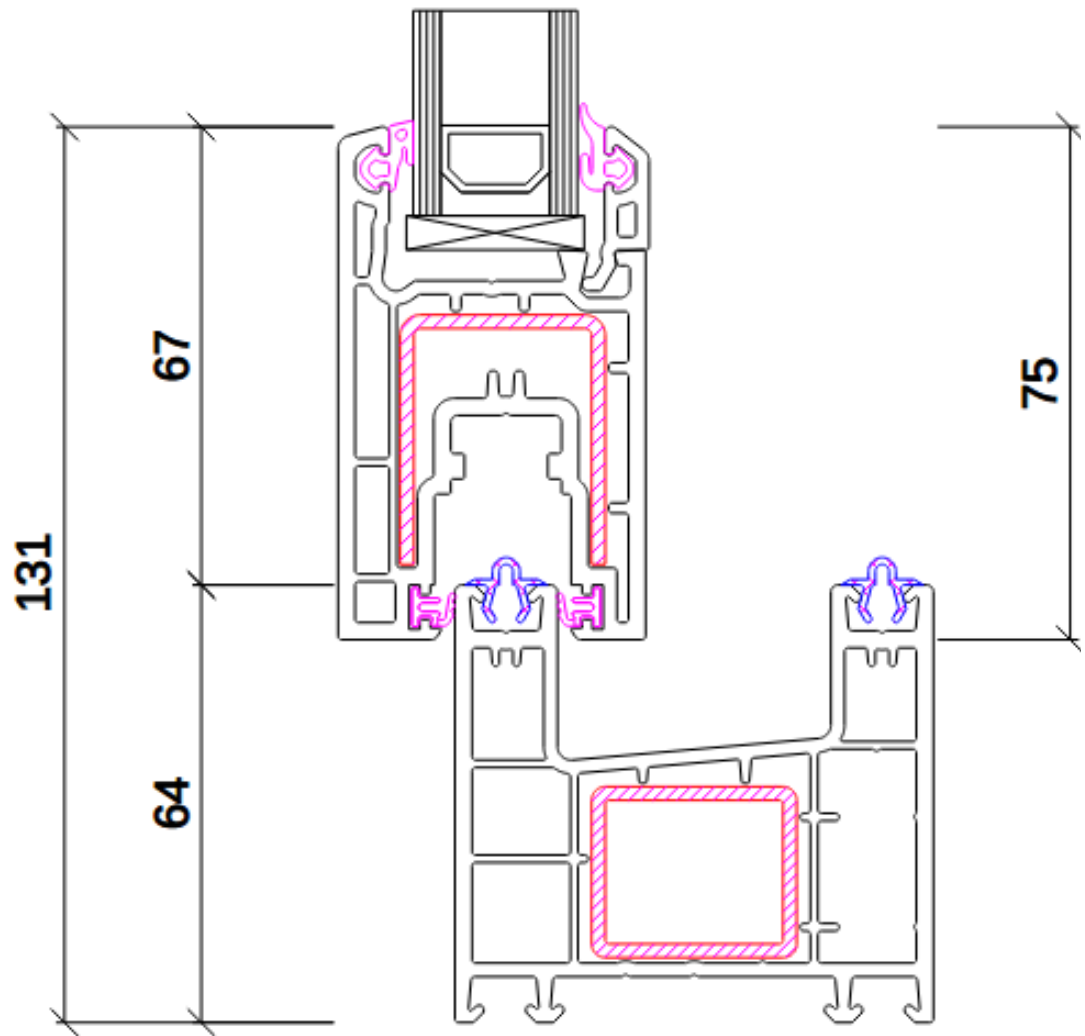

## VEKA EKOSOL

ENG: Window Sash

Frame 1O5351/ Sash 1O5322

FR: Ouvrant de fenêtre

L'encadrement 1O5351/ L'ouvrant 1O5322

DE: Fensterflügel

Rahme 1O5351/ Flügel 1O5322

IT: l'anta della finestra

Telaio 1O5351/ Anta 1O5322