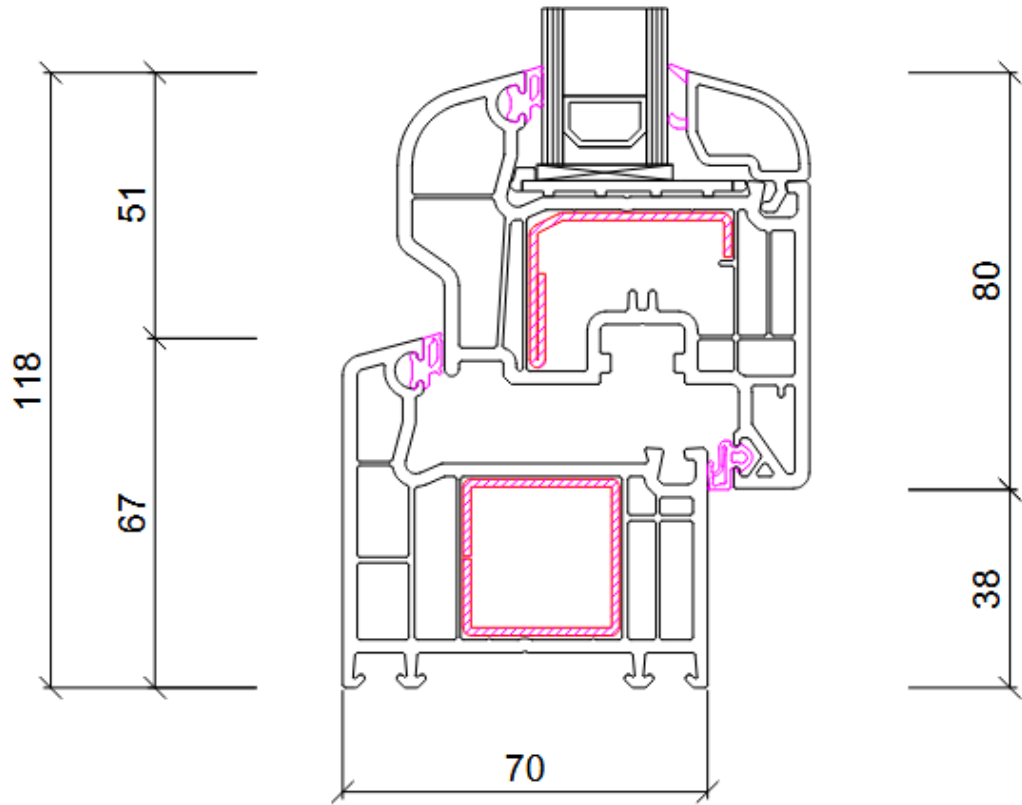

VEKA SOFTLINE OVAL

ENG: Frame 101.212/ Sash 103.328

FR: L'encadrement 101.212/ L'ouvrant 103.328

DE: Rahme 101.212/ Flügel 103.328

IT: Telaio 101.212/ Anta 103.328

VEKA SOFTLINE OVAL

ENG: Frame 1O1.212/ Sash 1O3.236

FR: L'encadrement 1O1.212/ L'ouvrant 1O3.236

DE: Rahme 1O1.212/ Flügel 1O3.236

IT: Telaio 1O1.212/ Anta 1O3.236