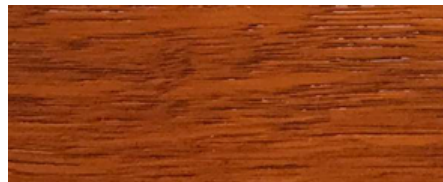

KOLORYSTYKA – DREWNO

IT Colori di serramenti in legno | FR Game de couleurs en bois

DE Holz Farbpalette | EN Timber Colours

SOSNA / PINO / PIN KIEFER / PINE

CZEREŚNIA
CILIEGIA
CERISE
KIRSCHKE
CHERRY

DAŁB / QUERCIA / CHÊNE EICHE / OAK