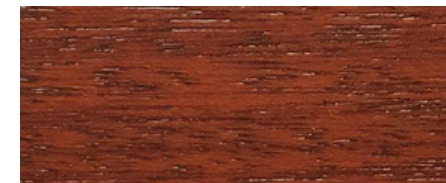

KOLORYSTYKA – DREWNO

IT Colori di serramenti in legno | FR Game de couleurs en bois

DE Holz Farbpalette | EN Timber Colours

SOSNA / PINO / PIN KIEFER / PINE

CZEREŚNIA
CILIEGIA
CERISE
KIRSCHKE
CHERRY

DAŁB / QUERCIA / CHÊNE EICHE / OAK

MERANTI

JASNY ORZECH
NOCE CHIARO
NOYER CLAIR
NUSSBAUM HELL
WALNUT LIGHT

TEAK

CIEMNY ORZECH
NOCE SCURO
NOYER FONCÉ
NUSSBAUM DUNKEL
WALNUT DARK

CIEMNA WIŚNIA
CILIEGIA SCURA
CERISIER FONCÉ
KIRSCHKE DUNKEL
CHERRY DARK