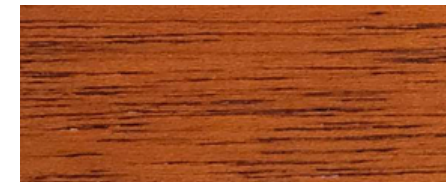

KOLORYSTYKA – DREWNO

IT Colori di serramenti in legno | FR Game de couleurs en bois

DE Holz Farbpalette | EN Timber Colours

SOSNA / PINO / PIN KIEFER / PINE

CZEREŚNIA
CILIEGIA
CERISE
KIRSCHKE
CHERRY

DAŁB / QUERCIA / CHÊNE EICHE / OAK

MERANTI

JASNY ORZECH
NOCE CHIARO
NOYER CLAIR
NUSSBAUM HELL
WALNUT LIGHT

TEAK

CIEMNY ORZECH
NOCE SCURO
NOYER FONCÉ
NUSSBAUM DUNKEL
WALNUT DARK

CIEMNA WIŚNIA
CILIEGIA SCURA
CERISIER FONCÉ
KIRSCHKE DUNKEL
CHERRY DARK