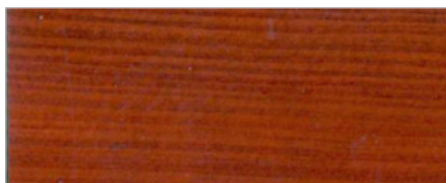

KOLORYSTYKA – DREWNO

IT Colori di serramenti in legno | FR Game de couleurs en bois

DE Holz Farbpalette | EN Timber Colours

SOSNA / PINO / PIN KIEFER / PINE

CZEREŚNIA
CILIEGIA
CERISE
KIRSCHKE
CHERRY

DAŁB / QUERCIA / CHÊNE EICHE / OAK

MERANTI

JASNY ORZECH
NOCE CHIARO
NOYER CLAIR
NUSSBAUM HELL
WALNUT LIGHT

TEAK

CIEMNY ORZECH
NOCE SCURO
NOYER FONCÉ
NUSSBAUM DUNKEL
WALNUT DARK

CIEMNA WIŚNIA
CILIEGIA SCURA
CERISIER FONCÉ
KIRSCHKE DUNKEL
CHERRY DARK