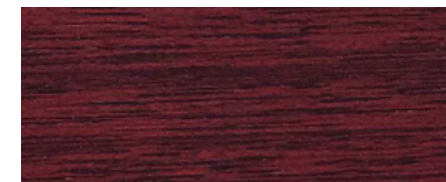

MERANTI

JASNY ORZECH
NOCE CHIARO
NOYER CLAIR
NUSSBAUM HELL
WALNUT LIGHT

TEAK

CIEMNY ORZECH
NOCE SCURO
NOYER FONCÉ
NUSSBAUM DUNKEL
WALNUT DARK

CIEMNA WIŚNIA
CILIEGIA SCURA
CERISIER FONCÉ
KIRSCHKE DUNKEL
CHERRY DARK