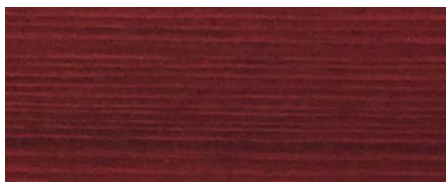

MERANTI

JASNY ORZECH
NOCE CHIARO
NOYER CLAIR
NUSSBAUM HELL
WALNUT LIGHT

TEAK

CIEMNY ORZECH
NOCE SCURO
NOYER FONCÉ
NUSSBAUM DUNKEL
WALNUT DARK

CIEMNA WIŚNIA
CILIEGIA SCURA
CERISIER FONCÉ
KIRSCHKE DUNKEL
CHERRY DARK