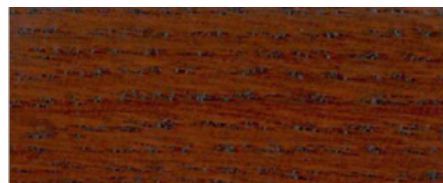

KOLORYSTYKA – DREWNO

IT Colori di serramenti in legno | FR Game de couleurs en bois

DE Holz Farbpalette | EN Timber Colours

SOSNA / PINO / PIN KIEFER / PINE

CZEREŚNIA
CILIEGIA
CERISE
KIRSCHKE
CHERRY

DAŁB / QUERCIA / CHÊNE EICHE / OAK

MERANTI

JASNY ORZECH
NOCE CHIARO
NOYER CLAIR
NUSSBAUM HELL
WALNUT LIGHT

TEAK

CIEMNY ORZECH
NOCE SCURO
NOYER FONCÉ
NUSSBAUM DUNKEL
WALNUT DARK

CIEMNA WIŚNIA
CILIEGIA SCURA
CERISIER FONCÉ
KIRSCHKE DUNKEL
CHERRY DARK