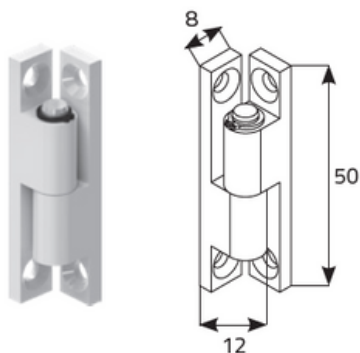

Moskitiera drzwiowa - profil MD-1 (Typ 1, Typ 2)

Typ montażu / pomiar

zawias aluminiowy (standard)

samozamykacz (opcja za dopłatą)

gałka

profil dolny „h” (opcja za dopłatą)

magnes okrągły (standard)

listwa magnetyczna (opcja za dopłatą)

Moskitiera drzwiowa Typ1

Moskitiera drzwiowa Typ2