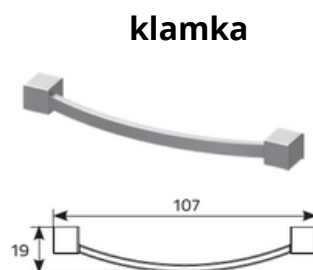

Moskitiera drzwiowa - profil MD-1 (Typ 1, Typ 2)

Typ montażu / pomiar

zawias aluminiowy (standard)

samozamykacz (opcja za dopłatą)

gałka

profil dolny „h” (opcja za dopłatą)

magnes okrągły (standard)

listwa magnetyczna (opcja za dopłatą)