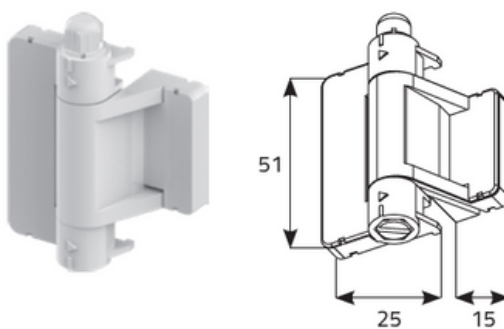

Moskitiera drzwiowa - profil MD-1 (Typ 1, Typ 2)

Typ montażu / pomiar

zawias aluminiowy (standard)

samozamykacz (opcja za dopłatą)

gałka

profil dolny „h” (opcja za dopłatą)

magnes okrągły (standard)

listwa magnetyczna (opcja za dopłatą)