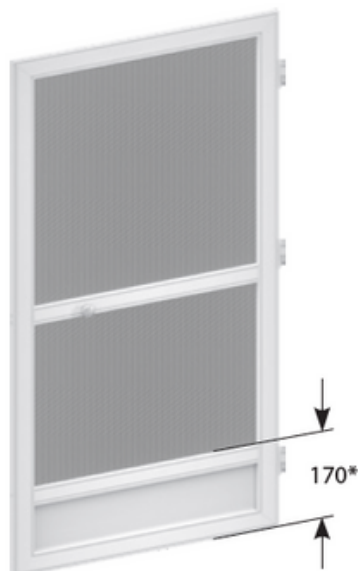

Moskitiera drzwiowa Typ1