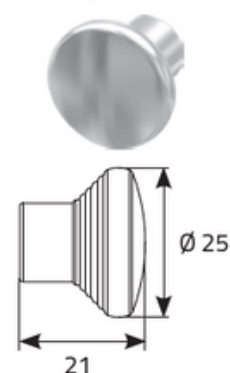

Moskitiera drzwiowa - profil MD-1 (Typ 1, Typ 2)

Typ montażu / pomiar

zawias aluminiowy (standard)

samozamykacz (opcja za dopłatą)

gałka

profil dolny „h” (opcja za dopłatą)

magnes okrągły (standard)

listwa magnetyczna (opcja za dopłatą)