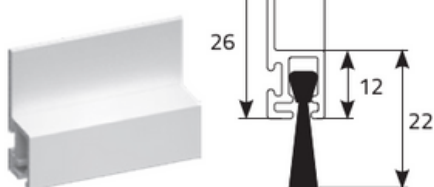

Moskitiera drzwiowa - profil MD-1 (Typ 1, Typ 2)

Typ montażu / pomiar

zawias aluminiowy (standard)

samozamykacz (opcja za dopłatą)

gałka

profil dolny „h” (opcja za dopłatą)

magnes okrągły (standard)

listwa magnetyczna (opcja za dopłatą)

Moskitiera drzwiowa Typ1

Moskitiera drzwiowa Typ2