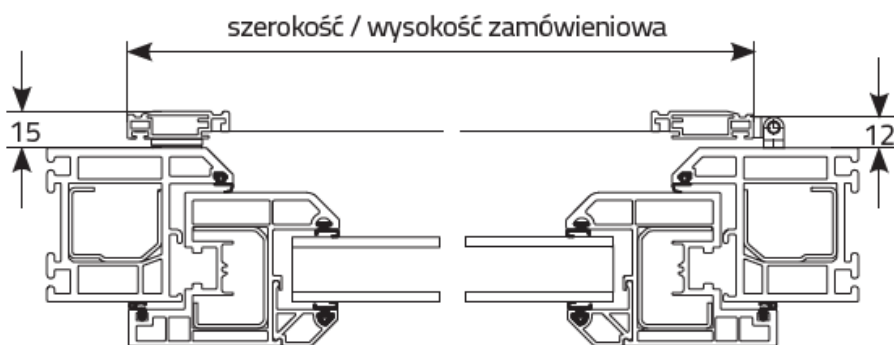

Moskitiera drzwiowa - profil MD-1 (Typ 1, Typ 2)

Typ montażu / pomiar

zawias aluminiowy (standard)

samozamykacz (opcja za dopłatą)

gałka

profil dolny „h” (opcja za dopłatą)

magnes okrągły (standard)

listwa magnetyczna (opcja za dopłatą)

Moskitiera drzwiowa Typ1

Moskitiera drzwiowa Typ2