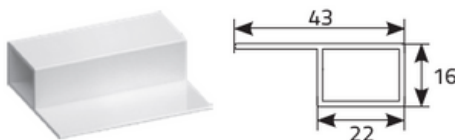

Moskitiera drzwiowa - profil MD-1 (Typ 3)

Typ montażu / pomiar

profil dolny "h" (standard)

profil futryny

samozamykacz
(moskitiera z futryną)

Moskitiera z futryną
Typ 3