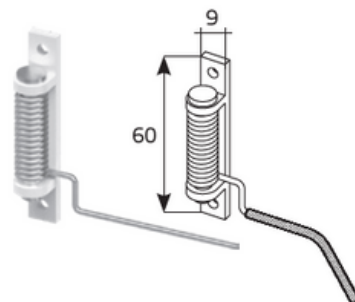

Moskitiera drzwiowa - profil MD-1 (Typ 3)

Typ montażu / pomiar

profil dolny "h" (standard)

profil futryny

samozamykacz
(moskitiera z futryną)

Moskitiera z futryną
Typ 3