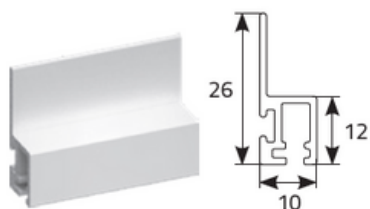

Moskitiera drzwiowa - profil MD-1 (Typ 3)

Typ montażu / pomiar

profil dolny "h" (standard)

profil futryny

samozamykacz
(moskitiera z futryną)

Moskitiera z futryną
Typ 3