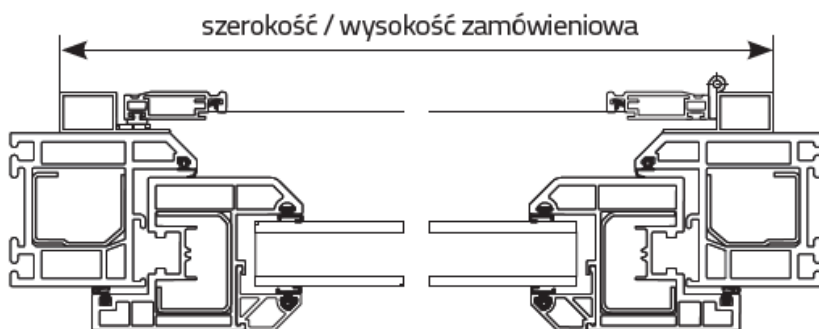

Moskitiera drzwiowa - profil MD-1 (Typ 3)

Typ montażu / pomiar

profil dolny "h" (standard)

profil futryny

samozamykacz
(moskitiera z futryną)

Moskitiera z futryną
Typ 3