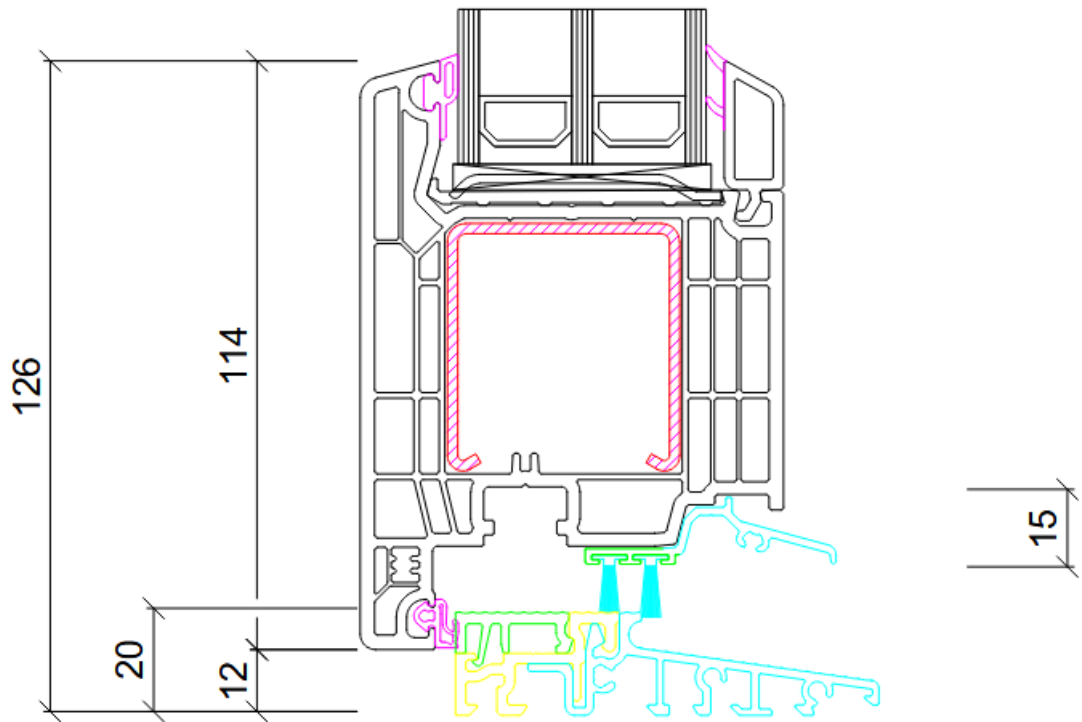

ENG: **VEKA SOFTLINE 82 DOORS** (OPENING INWARDS)

Threshold/ Sash 1O3.445

FR: **VEKA SOFTLINE 82 PORTE** (OUVERTURE VERS L'INTÉRIEUR)

Seuil/ L'ouvrant 1O3.445

DE: **VEKA SOFTLINE 82 TÜR** (NACH INNEN ÖFFNEN)

Schwelle/ Flügel 1O3.445

IT: **VEKA SOFTLINE 82 PORTA** (APERTURA VERSO L'INTERNO)

Soglia/ Anta 1O3.445

ENG: **VEKA SOFTLINE 82 DOORS** (OPENING OUTWARDS)

Threshold/ Sash 1O3.446

FR: **VEKA SOFTLINE 82 PORTE** (OVERTURE VERS L'EXTÉRIEUR)

Seuil/ L'ouvrant 1O3.446

DE: **VEKA SOFTLINE 82 TÜR** (NACH AUSSEN ÖFFNEN)

Schwelle/ Flügel 1O3.446

IT: **VEKA SOFTLINE 82 PORTA** (APERTURA VERSO L'ESTERNO)

Soglia/ Anta 1O3.446