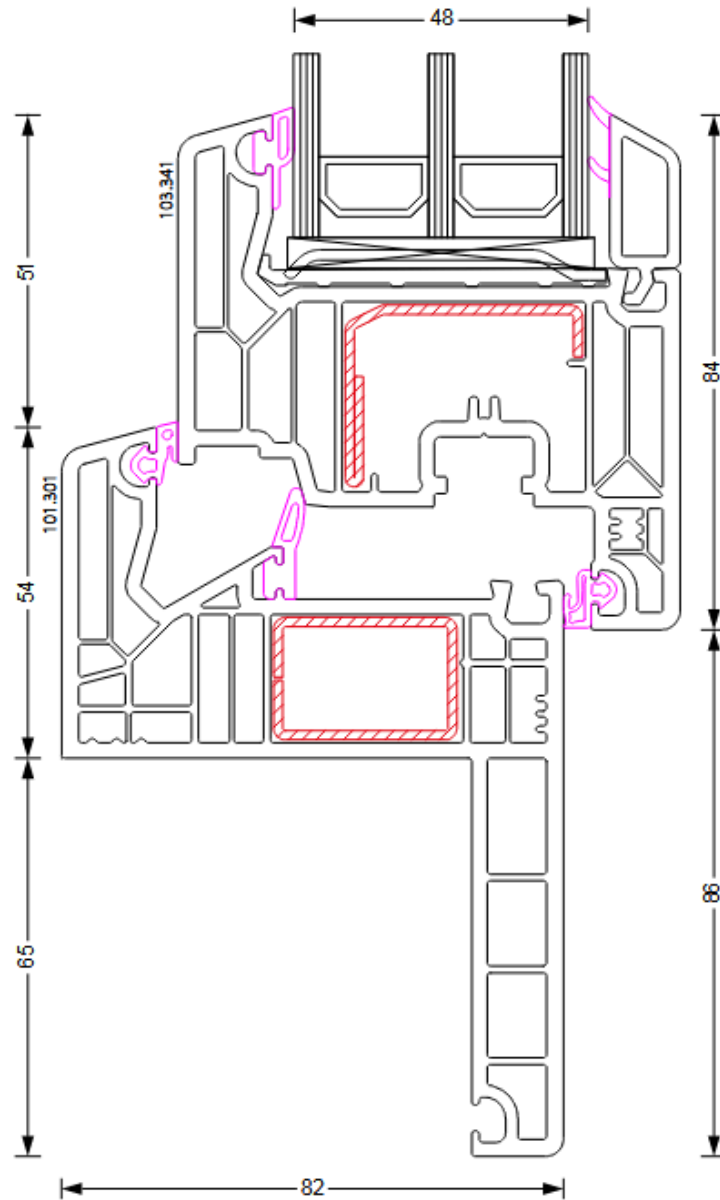

ENG: **VEKA SOFTLINE 82 RENOVATION 35**

Frame 101.300/ Sash 103.341

FR: **VEKA SOFTLINE 82 RÉNOVATION 35**

L'encadrement 101.300/ L'ouvrant 103.341

DE: **VEKA SOFTLINE 82 RENOVIERUNG 35**

Rahme 101.300/ Flügel 103.341

IT: **VEKA SOFTLINE 82 RESTAURO 35**

Telaio 101.300/ Anta 103.341

ENG: **VEKA SOFTLINE 82 RENOVATION 65**

Frame 101.301/ Sash 103.341

FR: **VEKA SOFTLINE 82 RÉNOVATION 65**

L'encadrement 101.301/ L'ouvrant 103.341