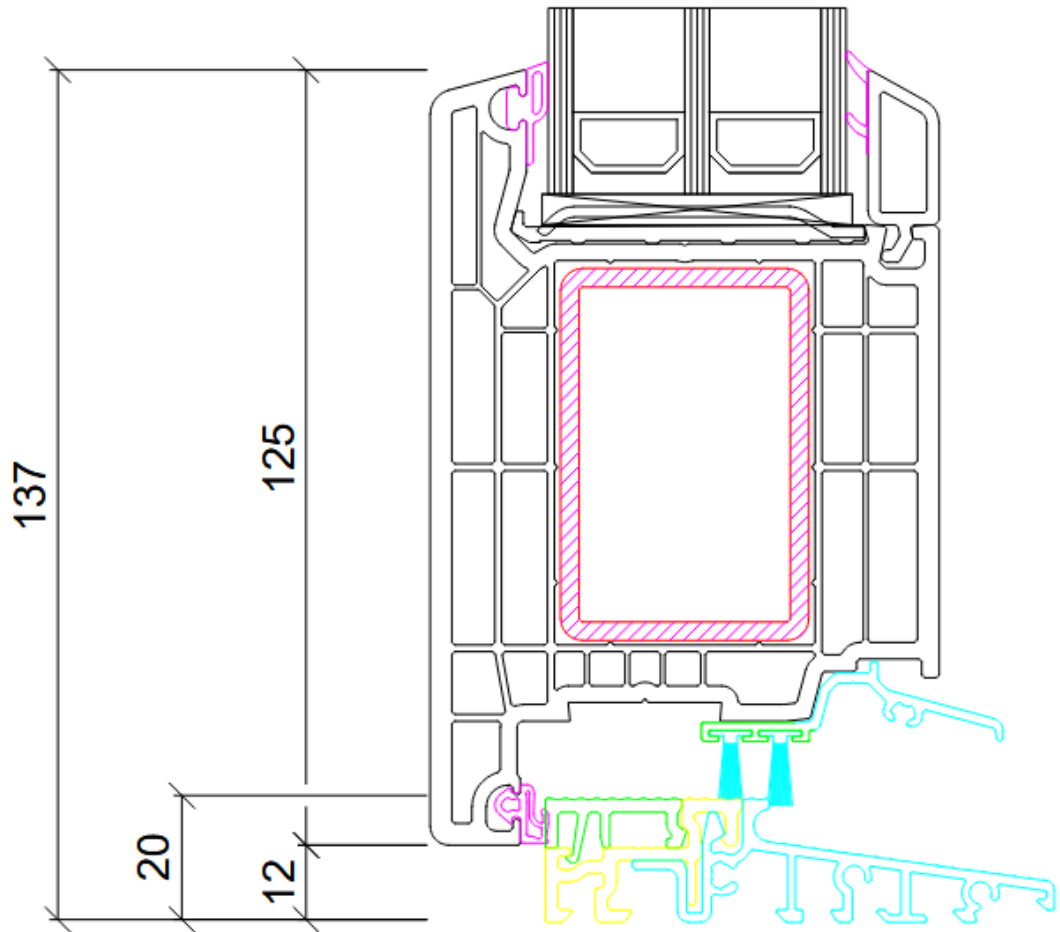

ENG: **VEKA SOFTLINE 82 DOORS** (OPENING INWARDS)

Threshold/ Sash 1O5.38O

FR: **VEKA SOFTLINE 82 PORTE** (OUVERTURE VERS L'INTÉRIEUR)

Seuil/ L'ouvrant 1O5.38O

DE: **VEKA SOFTLINE 82 TÜR** (NACH INNEN ÖFFNEN)

Schwelle/ Flügel 1O5.38O

IT: **VEKA SOFTLINE 82 PORTA** (APERTURA VERSO L'INTERNO)

Soglia/ Anta 1O5.38O

ENG: **VEKA SOFTLINE 82 DOORS** (OPENING OUTWARDS)

Threshold/ Sash 105.381

FR: **VEKA SOFTLINE 82 PORTE** (OVERTURE VERS L'EXTÉRIEUR)

Seuil/ L'ouvrant 105.381

DE: **VEKA SOFTLINE 82 TÜR** (NACH AUSSEN ÖFFNEN)

Schwelle/ Flügel 105.381

IT: **VEKA SOFTLINE 82 PORTA** (APERTURA VERSO L'ESTERNO)

Soglia/ Anta 105.381