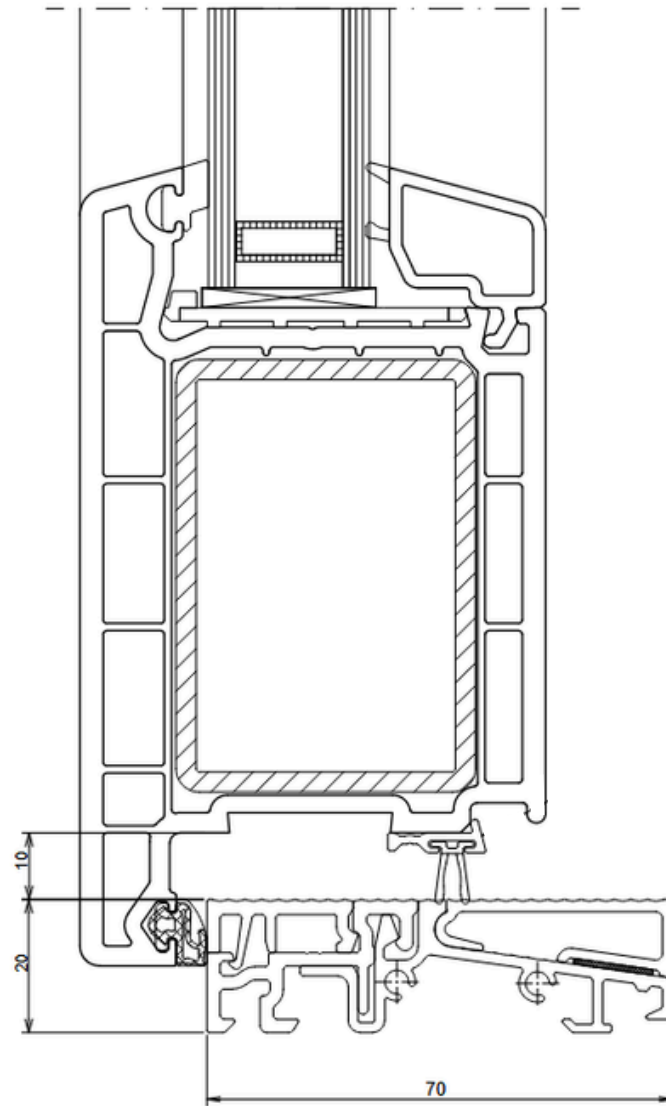

ENG: **VEKA SOFTLINE DOORS** (OPENING INWARDS)

Threshold/ Sash 105.232

FR: **VEKA SOFTLINE PORTE** (OUVERTURE VERS L'INTÉRIEUR)

Seuil/ L'ouvrant 105.232

DE: **VEKA SOFTLINE TÜR** (NACH INNEN ÖFFNEN)

Schwelle/ Flügel 105.232

IT: **VEKA SOFTLINE PORTA** (APERTURA VERSO L'INTERNO)

Soglia/ Anta 105.232

ENG: **VEKA SOFTLINE DOORS** (OPENING OUTWARDS)

Threshold/ Sash 105.232

FR: **VEKA SOFTLINE PORTE** (OVERTURE VERS L'EXTÉRIEUR)

Seuil/ L'ouvrant 105.232

DE: **VEKA SOFTLINE TÜR** (NACH AUSSEN ÖFFNEN)

Schwelle/ Flügel 105.232

IT: **VEKA SOFTLINE PORTA** (APERTURA VERSO L'ESTERNO)

Soglia/ Anta 105.232